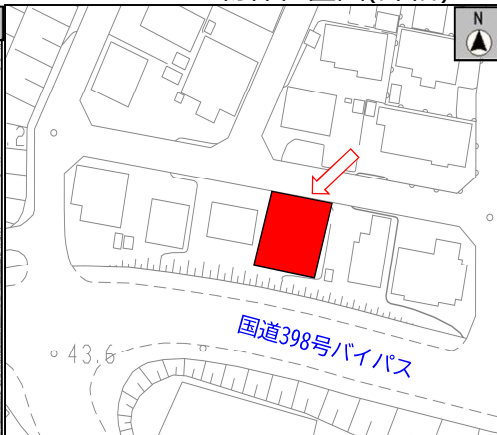

女川町 町有地分譲（貸付）地情報

物件位置図

物件位置図(詳細)

現地写真

〒986-2265 宮城県牡鹿郡女川町女川一丁目1番地1

女川町役場 企画課 定住・土地利用係

TEL 0225-54-3131

FAX 0225-54-5483

物件番号	荒立95-4	
所在地番	牡鹿郡女川町鷲神浜字荒立95-4	
分譲価格	4,277,253円	
貸付価格 (年額)	建物所有目的利用	171,090円
	建物所有目的以外利用	230,971円
面積	200.81㎡ (60.7坪)	
用途	住宅・事業用地	
都市計画	都市計画区域内	
用途地域	第二種中高層住居専用地域	
容積率	200%	
建蔽率	60%	
接道状況	公道 北側 幅員6m (42条1項1号)	
建築物の高さの限度	指定なし	
法54条外壁後退	指定なし	
法22条第1項区域指定	有	
供給処理施設等	上水 敷地内引込有 (φ20mm) 下水 敷地内引込有 (流域公共下水道) 雨水 敷地内引込有 (道路側溝接続) ガス 敷地内引込無 (プロパンガス)	
引渡し要件	売却・更地渡し	
その他	JR女川駅まで1.7km (徒歩約22分) JR浦宿駅まで1.5km (徒歩約19分) 女川小・中学校まで1.5km (徒歩約19分)	