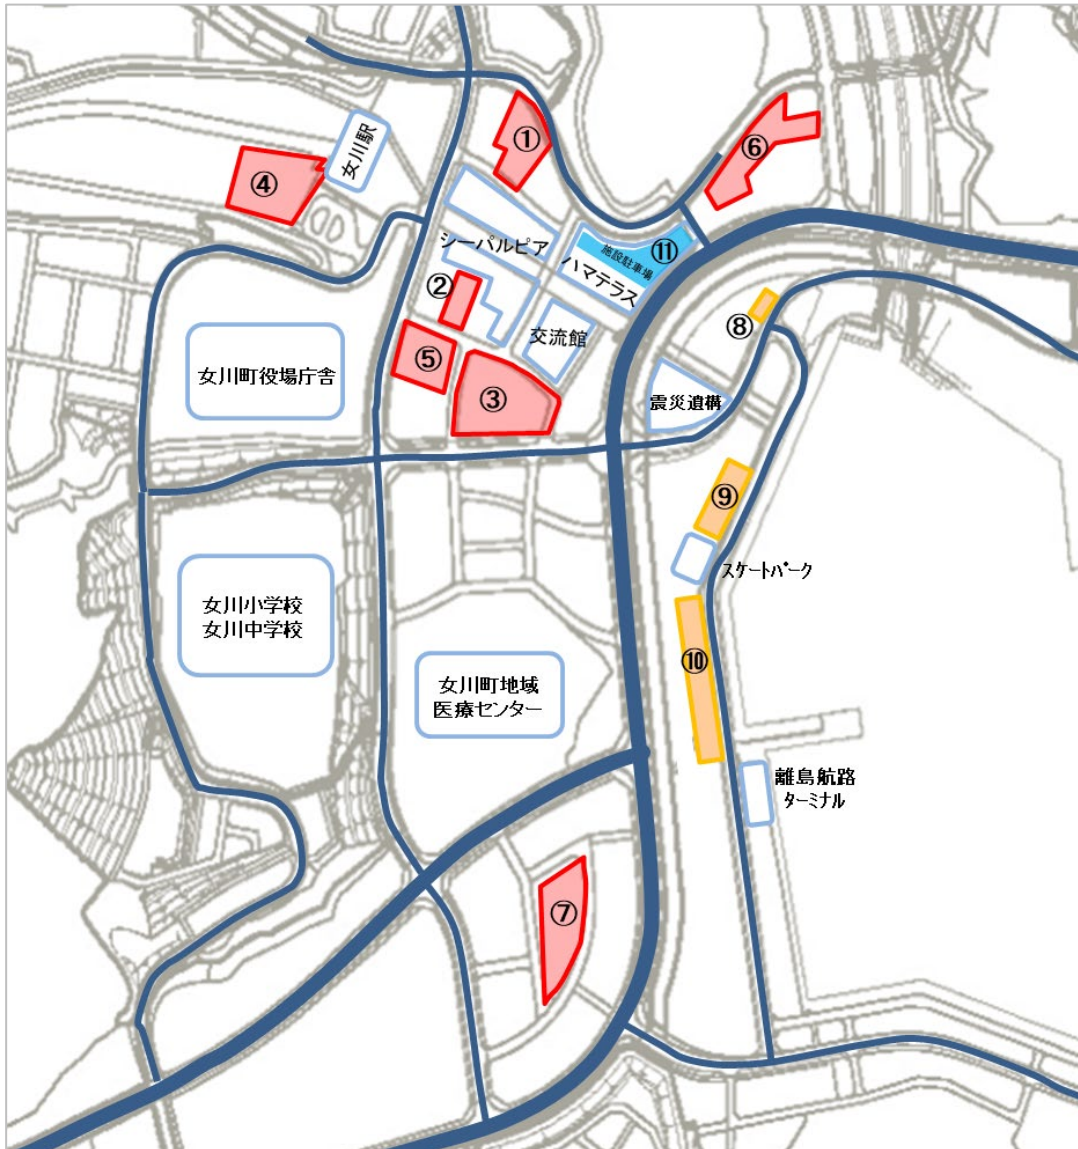

女川町営駐車場（無料）のご案内

町では、町民や観光客の皆様にご利用いただける町営駐車場を、女川駅周辺、黄金地区、女川町海岸広場に設置しています。町営駐車場は24時間無料開放していますので、お食事やお買物、観光などにお気軽にご利用ください。

女川町営駐車場

	名 称	普通	大型	バイク
①	女川第1駐車場	41台	-	-
②	女川第2駐車場	23台	-	-
③	女川第3駐車場	80台	2台	-
④	女川第4駐車場	65台	2台	-
⑤	女川第5駐車場	42台	-	10台
⑥	女川第6駐車場 ※	-	11台	有
⑦	黄金駐車場	80台	-	有

※第6駐車場はバイクおよび大型専用駐車場です。
バス等の大型車両を駐車される際は事前にご連絡ください。
女川町観光協会（0225-54-4328）
女川みらい創造株式会社（0225-24-8118）
女川町産業振興課（0225-54-3131）

女川町海岸広場駐車場

	名 称	普通	大型	バイク
⑧	海岸広場駐車場	8台	-	-
⑨	海岸広場駐車場	20台	(3台)※	30台
⑩	海岸広場駐車場	75台	-	有

※大型車用駐車スペースは普通車用と兼用

ハマテラス駐車場(民間)

	名 称	普通	大型	バイク
⑪	ハマテラス駐車場 ※	50台	2台	-