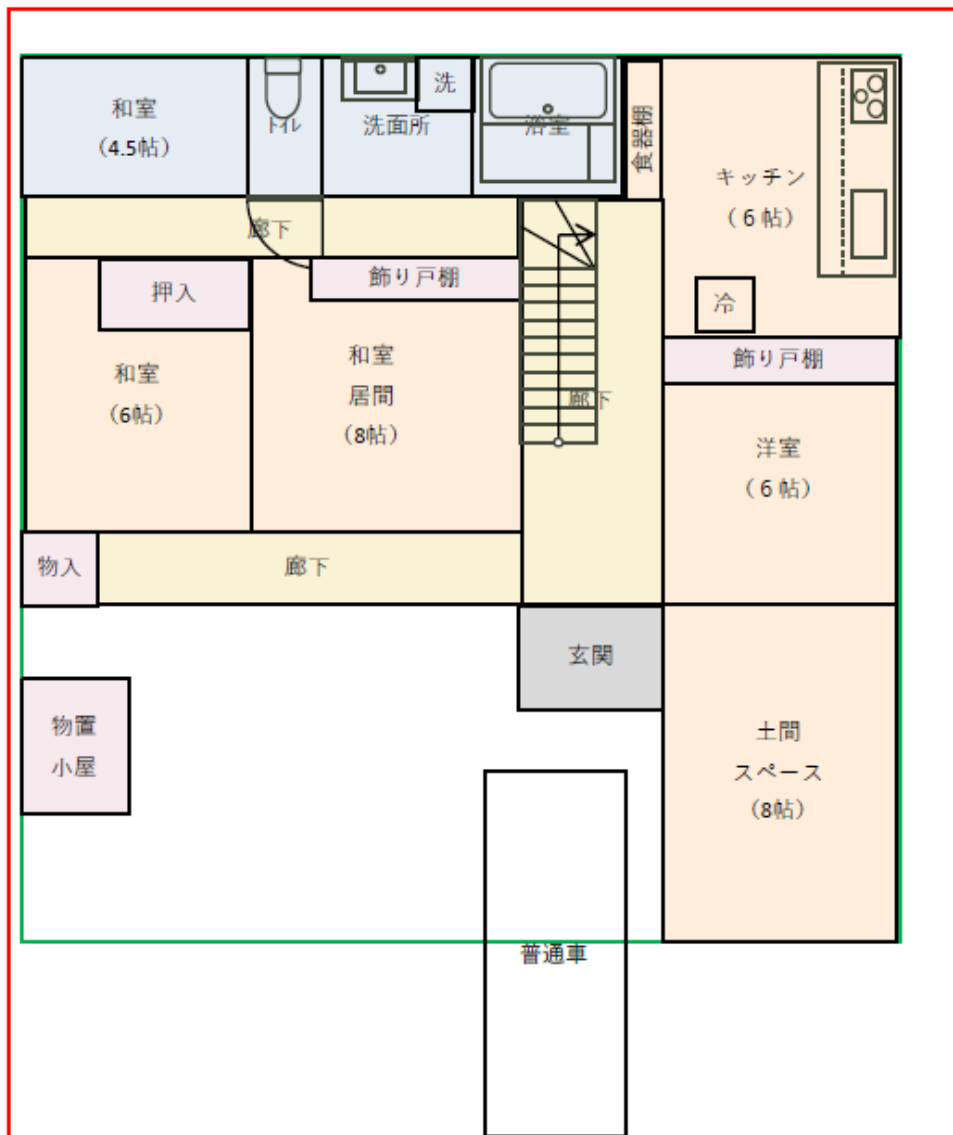

## 女川町浦宿浜字原15-3

# 【間取り】

1F間取り

2F間取り