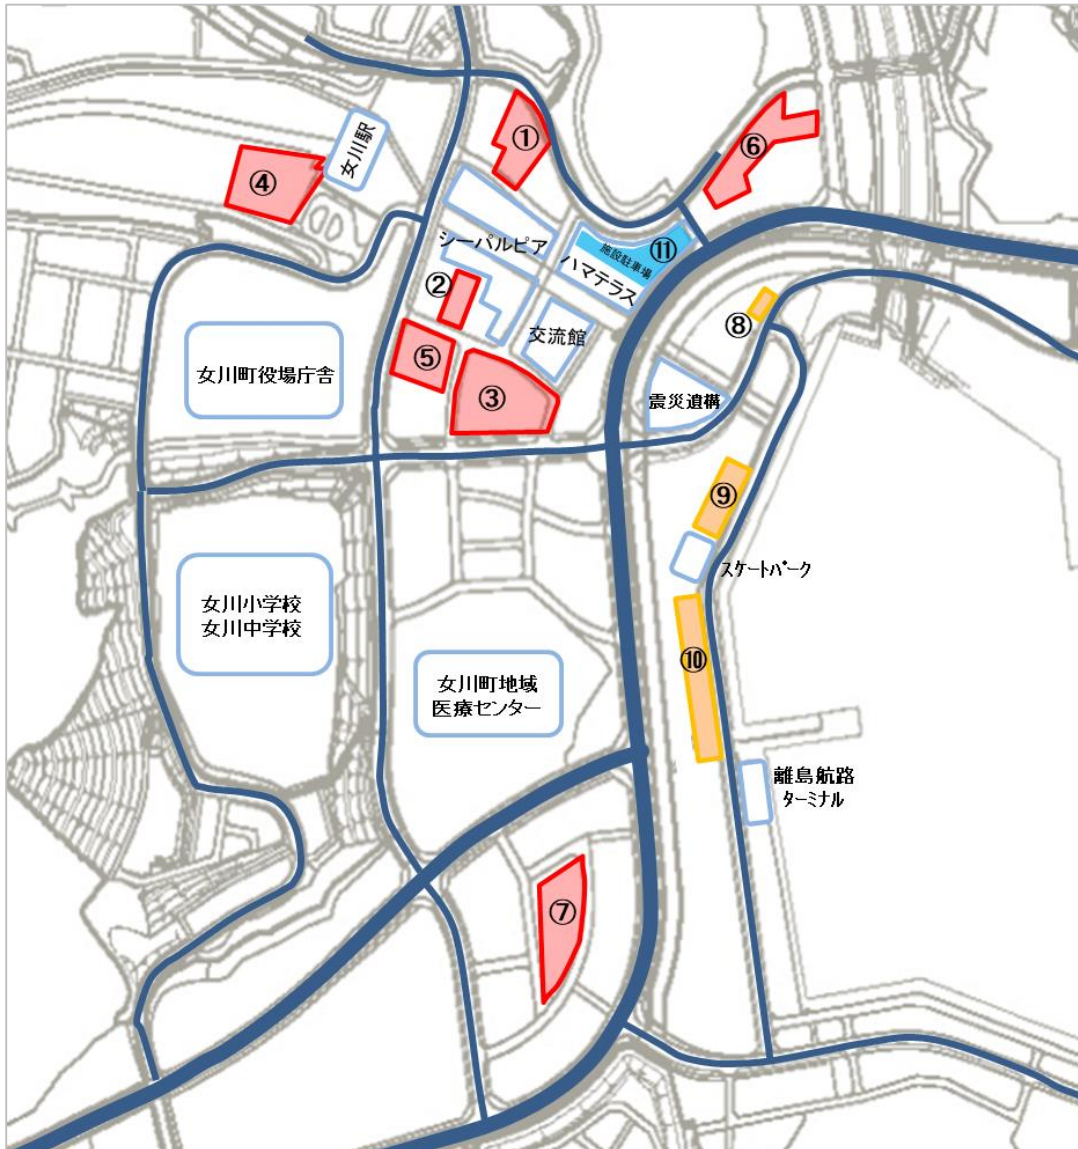

女川町営駐車場（無料）のご案内

町では、町民や観光客の皆様にご利用いただける町営駐車場を、女川駅周辺、黄金地区、女川町海岸広場に設置しています。町営駐車場は24時間無料開放していますので、お食事やお買物、観光などにお気軽にご利用ください。

女川町営駐車場

	名称	普通	大型	バイク
①	女川第1駐車場	41台	-	-
②	女川第2駐車場	23台	-	-
③	女川第3駐車場	80台	2台	-
④	女川第4駐車場	65台	2台	-
⑤	女川第5駐車場	42台	-	有
⑥	女川第6駐車場 ※	-	11台	-
⑦	黄金駐車場	80台	-	有

※第6駐車場は大型専用。利用の際は事前にご連絡ください。
 女川町観光協会（0225-54-4328）
 女川みらい創造株式会社（0225-24-8118）
 女川町産業振興課（0225-54-3131）

女川町海岸広場駐車場

	名称	普通	大型	バイク
⑧	海岸広場駐車場	8台	-	-
⑨	海岸広場駐車場	20台	(3台)※	有
⑩	海岸広場駐車場	75台	-	有

※大型車用駐車スペースは普通車用と兼用