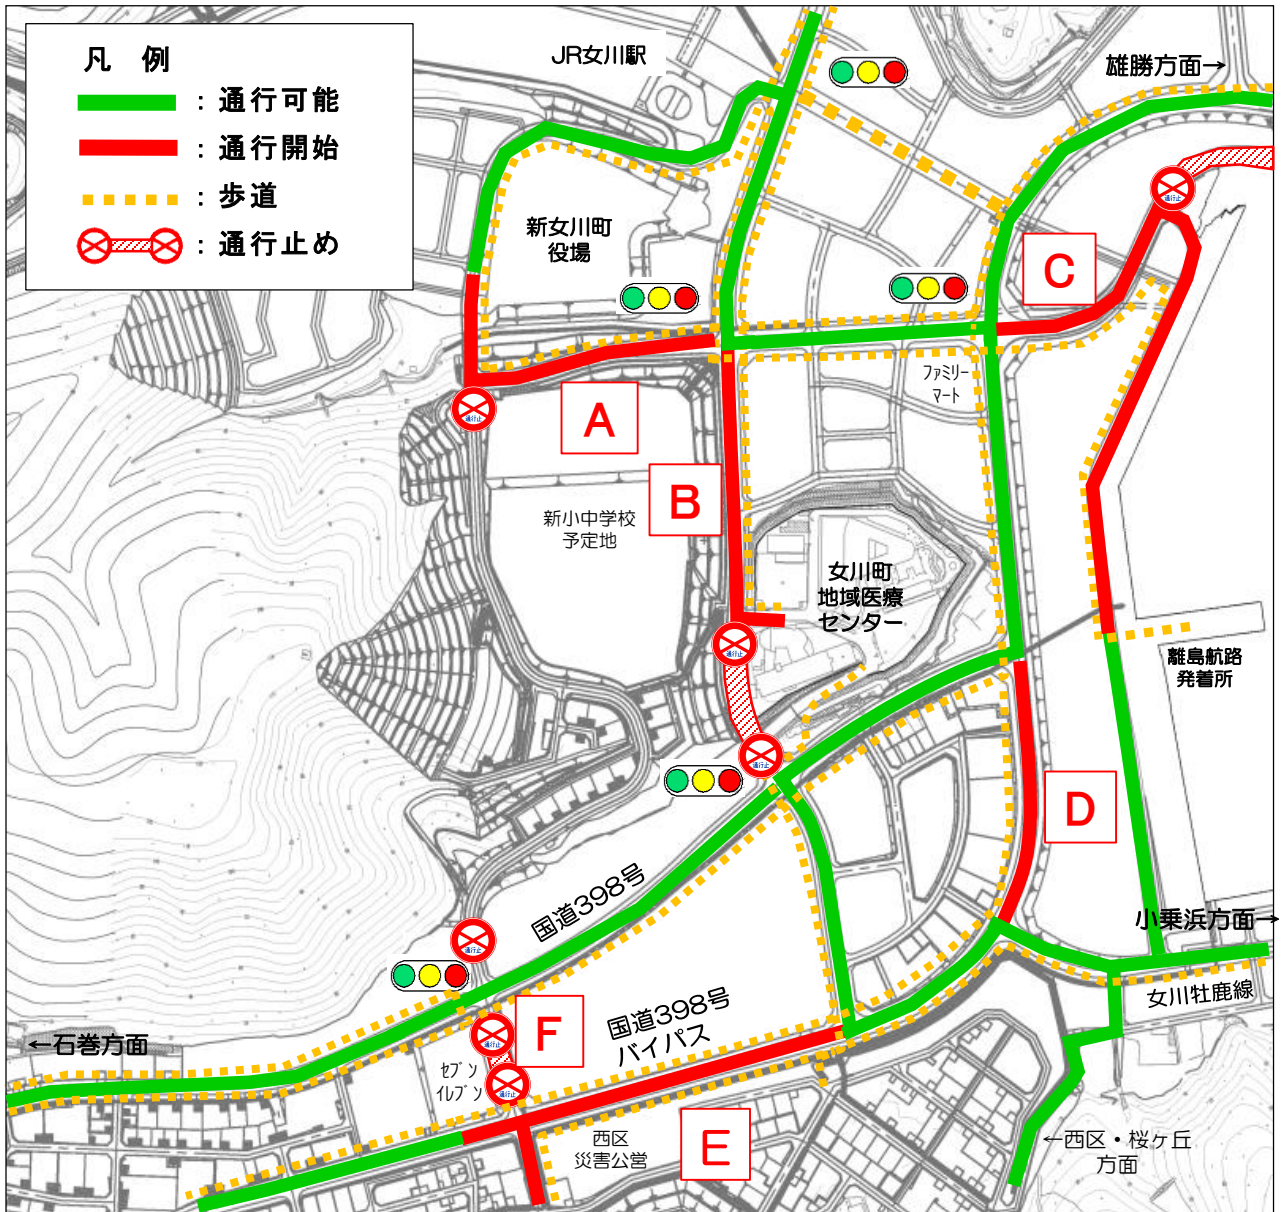

女川駅周辺・鷺神浜エリア 道路開通のお知らせ

下図に示す区間が下記日程で通行開始となります。

- A路線・B路線：9月25 日(火) 午前 6:00
- C路線：10月 2 日(火) 午前 6:00
- D路線・E路線：10月10 日(水) 午前 6:00 (F路線が通行止め)

■お問い合わせ先：復興推進課 土地区画整理係 電話：0225-54-3131 (内線268, 269)

土地・相続などの課題解決に 無料相談窓口をご利用ください