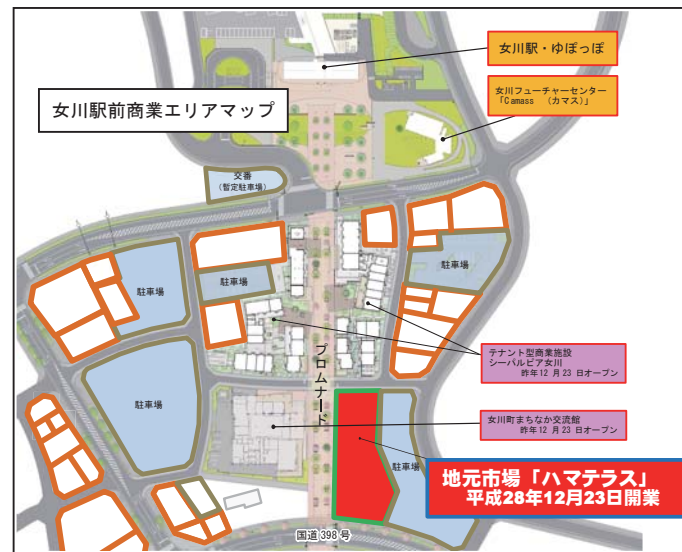

女川駅前商業エリア開業一周年祭実行委員会

担当：女川みらい創造株式会社（担当：近江・今野）TEL：0225-24-8118

シーパルピア女川

地元市場「ハマテラス」

テナント型商業施設

平成28年12月23日(金・祝)シーパルピア女川に新しい商業施設がグランドオープン

この施設は、町の基幹産業である水産物の販売や、にぎわいをもたらす観光客の拠点としての機能をふんだんに盛り込んでいます。

建物は、駅から海へと続く周辺環境との調和を追求した木造平屋とし、海を望む空間を配慮した広場を設け、ゆったりと滞在できる心地よい空間を提供。港町女川ならではの鮮魚や水産加工品を中心とした特産品の販売、旬の新鮮な魚介類やスイーツが楽しめる多彩な飲食メニューの提供、海産物等を使用した石けんの販売・製作体験など、「海」がコンセプトの8店舗がテナント出店します。レンガみちと国道398号が交差利便性の高いエリアに立地し、イベントに対応できる広場や団体客も受入れ可能な共用飲食スペースを備えるなど、町のおもてなし拠点となります。