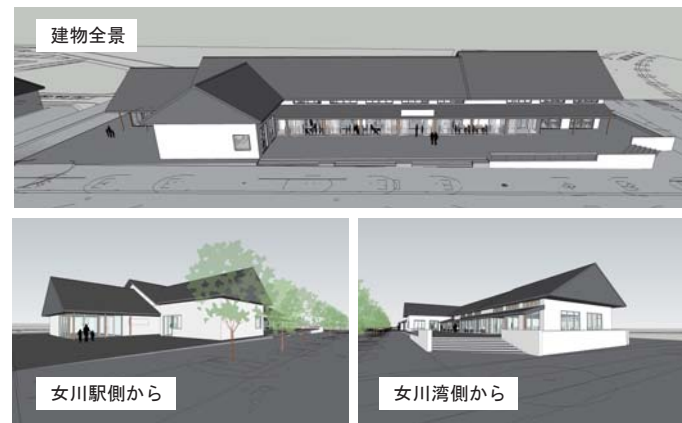

女川駅前商業エリア開業一周年祭実行委員会

担当：女川みらい創造株式会社（担当：近江・今野）TEL：0225-24-8118

シーパルピア女川

地元市場「ハマテラス」

テナント型商業施設

平成28年12月23日(金・祝)シーパルピア女川に新しい商業施設がグランドオープン

この施設は、町の基幹産業である水産物の販売や、にぎわいをもたらす観光客の拠点としての機能をふんだんに盛り込んでいます。

建物は、駅から海へと続く周辺環境との調和を追求した木造平屋とし、海を望む空間を配慮した広場を設け、ゆったりと滞在できる心地よい空間を提供。港町女川ならではの鮮魚や水産加工品を中心とした特産品の販売、旬の新鮮な魚介類やスイーツが楽しめる多彩な飲食メニューの提供、海産物等を使用した石けんの販売・製作体験など、「海」がコンセプトの8店舗がテナント出店します。レンガみちと国道398号が交差利便性の高いエリアに立地し、イベントに対応できる広場や団体客も受入れ可能な共用飲食スペースを備えるなど、町のおもてなし拠点となります。