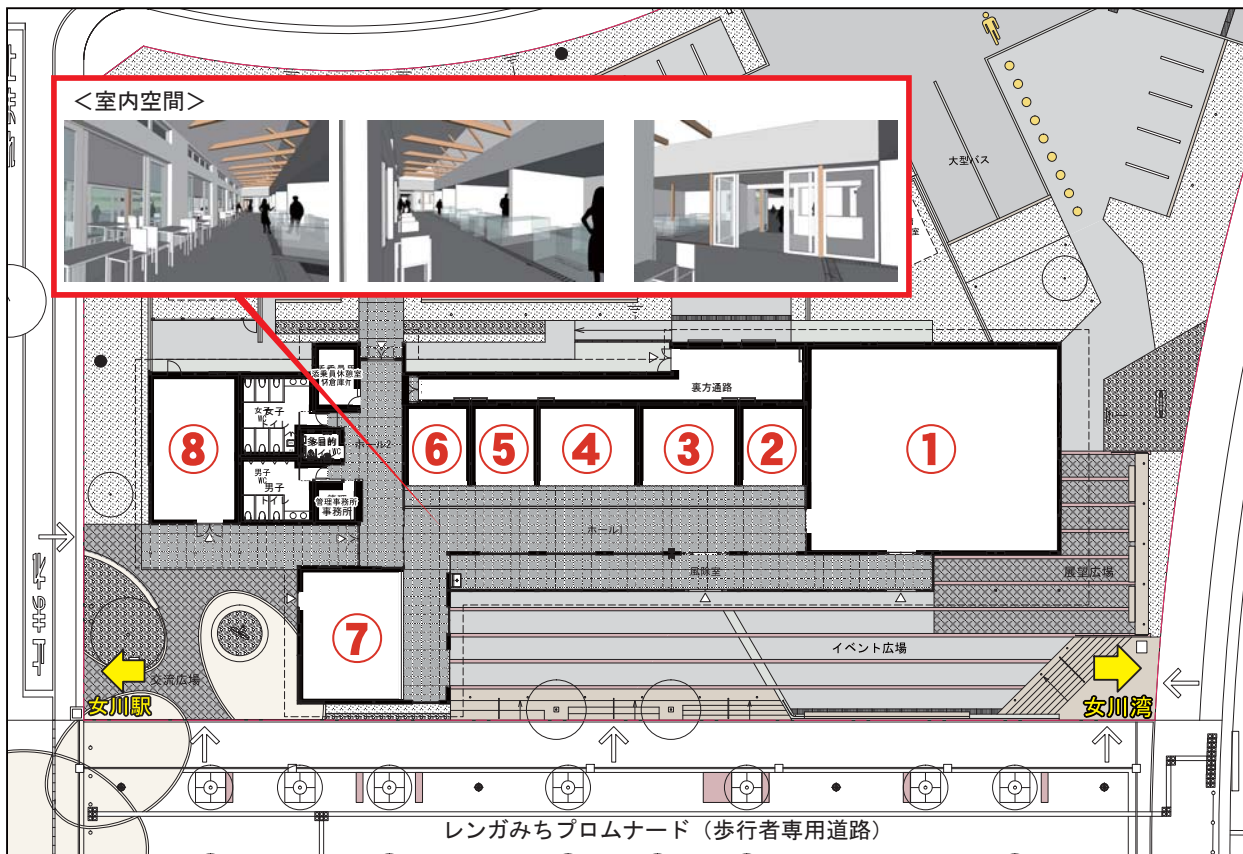

女川駅前商業エリア開業一周年祭実行委員会

担当：女川みらい創造株式会社（担当：近江・今野）TEL：0225-24-8118

シーパルピア女川

地元市場「ハマテラス」

テナント型商業施設

平成28年12月23日(金・祝)シーパルピア女川に新しい商業施設がグランドオープン

この施設は、町の基幹産業である水産物の販売や、にぎわいをもたらす観光客の拠点としての機能をふんだんに盛り込んでいます。

建物は、駅から海へと続く周辺環境との調和を追求した木造平屋とし、海を望む空間を配慮した広場を設け、ゆったりと滞在できる心地よい空間を提供。港町女川ならではの鮮魚や水産加工品を中心とした特産品の販売、旬の新鮮な魚介類やスイーツが楽しめる多彩な飲食メニューの提供、海産物等を使用した石けんの販売・製作体験など、「海」がコンセプトの8店舗がテナント出店します。レンガみちと国道398号が交差利便性の高いエリアに立地し、イベントに対応できる広場や団体客も受入れ可能な共用飲食スペースを備えるなど、町のおもてなし拠点となります。

【施設概要】

位置：女川町まちなか交流館向かい
構造：木造平屋建
延床面積：約990㎡(うちテナント面積550㎡)

【主な施設機能】

屋内共用飲食スペース(約80席)
駐車場(約50台、大型バス2台)
イベント広場、展望広場あり

【施設管理者】

女川みらい創造

Onagawa Future Creation
電話(0225)24-8118 FAX(0225)24-8228
e-mail info@onagawa-mirai.jp