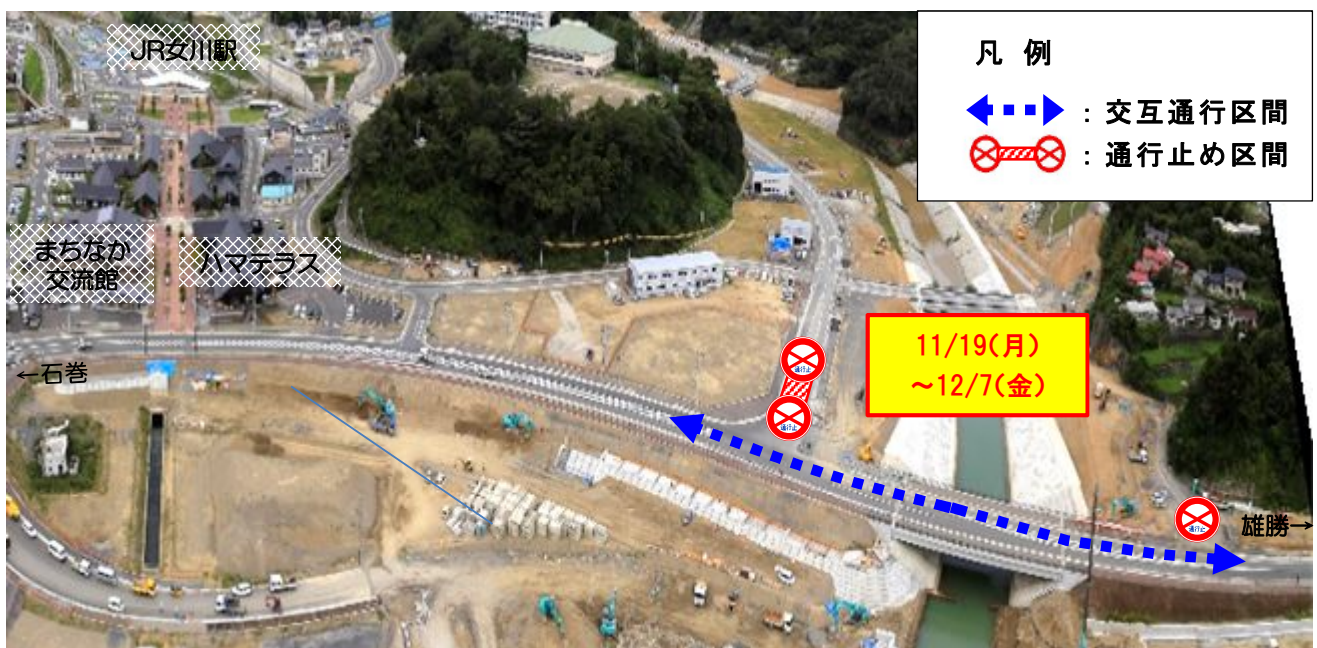

女川町震災復興事業における 道路工事に伴う 交通規制のお知らせ

女川地区の国道398号交差点について 下図に示したとおり、一部通行止め及び片側交互通行規制となります。

平成30年11月19日(月)～12月7日(金)

※土日は交通規制解除

ご理解とご協力の程、何卒よろしくお願い申し上げます。

お問合せ先

- 女川町 復興推進課 土地区画整理係
TEL.0225-54-3131
- 独立行政法人 都市再生機構(UR) 女川復興支援事務所
TEL. 0225-54-2811
- 鹿島・オオバ女川町震災復興事業共同企業体
おながわまちづくりJV工事事務所
TEL. 0225-50-3161