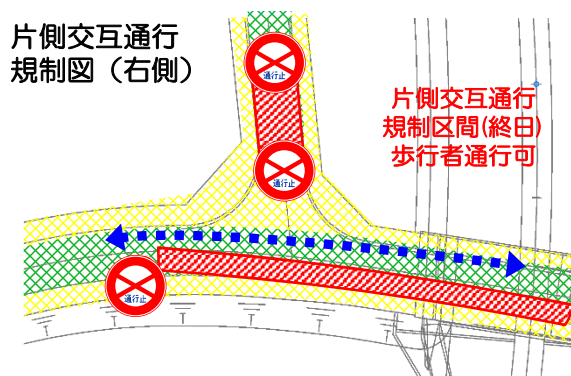

女川町震災復興事業における 道路工事に伴う 交通規制のお知らせ

女川地区の国道398号交差点について 下図に示したとおり、一部通行止め及び片側交互通行規制となります。

平成30年11月19日(月)～12月7日(金)

※土日は交通規制解除

ご理解とご協力の程、何卒よろしくお願い申し上げます。

お問合せ先

- 女川町 復興推進課 土地区画整理係
TEL.0225-54-3131
- 独立行政法人 都市再生機構(UR) 女川復興支援事務所
TEL. 0225-54-2811
- 鹿島・オオバ女川町震災復興事業共同企業体
おながわまちづくりJV工事事務所
TEL. 0225-50-3161