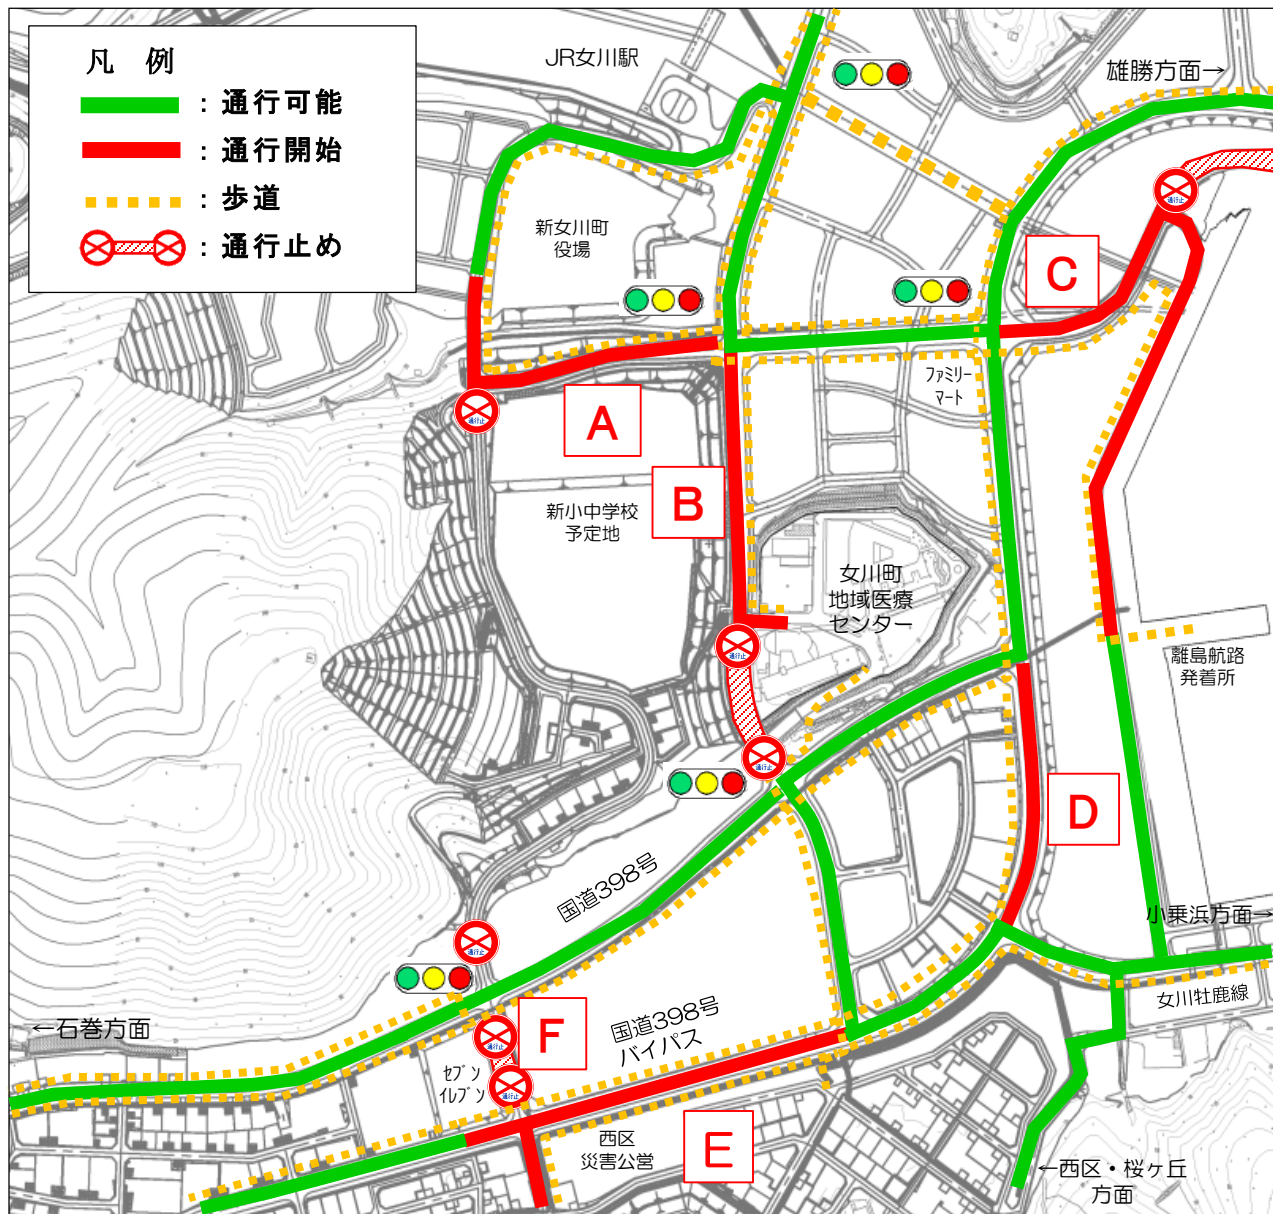

# 女川駅周辺・鷺神浜エリア 道路開通のお知らせ

下図に示す区間が下記日程で通行開始となります。

- A** 路線・**B** 路線 : 9月25日(火) 午前 6:00  
**C** 路線 : 10月 2日(火) 午前 6:00  
**D** 路線・**E** 路線 : 10月10日(水) 午前 6:00 (**F** 路線が通行止め)