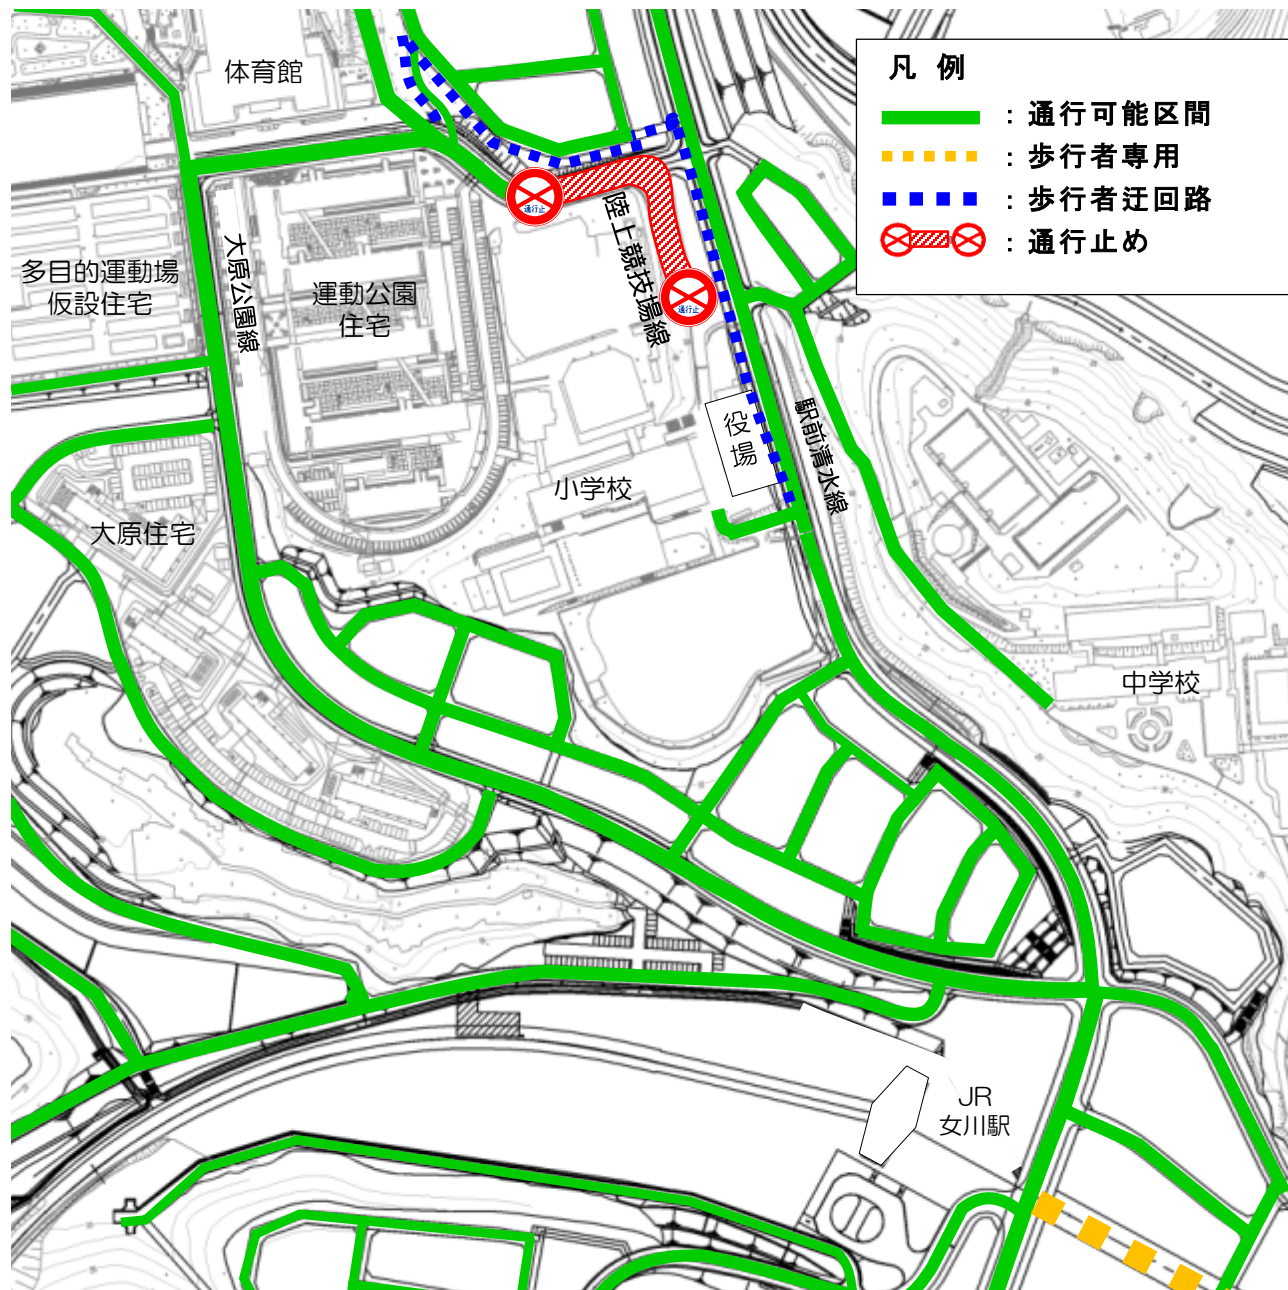

女川町震災復興事業における
陸上競技場線
一部区間通行止めのお知らせ

陸上競技場線の一部区間で通行止めになります。

平成30年5月8日(火)午前10時から平成30年8月末まで、町役場から体育館までの道路が下図のとおり通行止めになります。ご不便をおかけしますが、歩行者の方は、下図のとおり迂回をお願いします。

ご理解とご協力の程、何卒よろしくお願い申し上げます。

お問合せ先

- 女川町 復興推進課 土地区画整理係
TEL.0225-54-3131
- 独立行政法人 都市再生機構(UR) 女川復興支援事務所
TEL. 0225-54-2811
- 鹿島・オオバ女川町震災復興事業共同企業体
おながわまちづくりJV工事事務所
TEL. 0225-50-3161