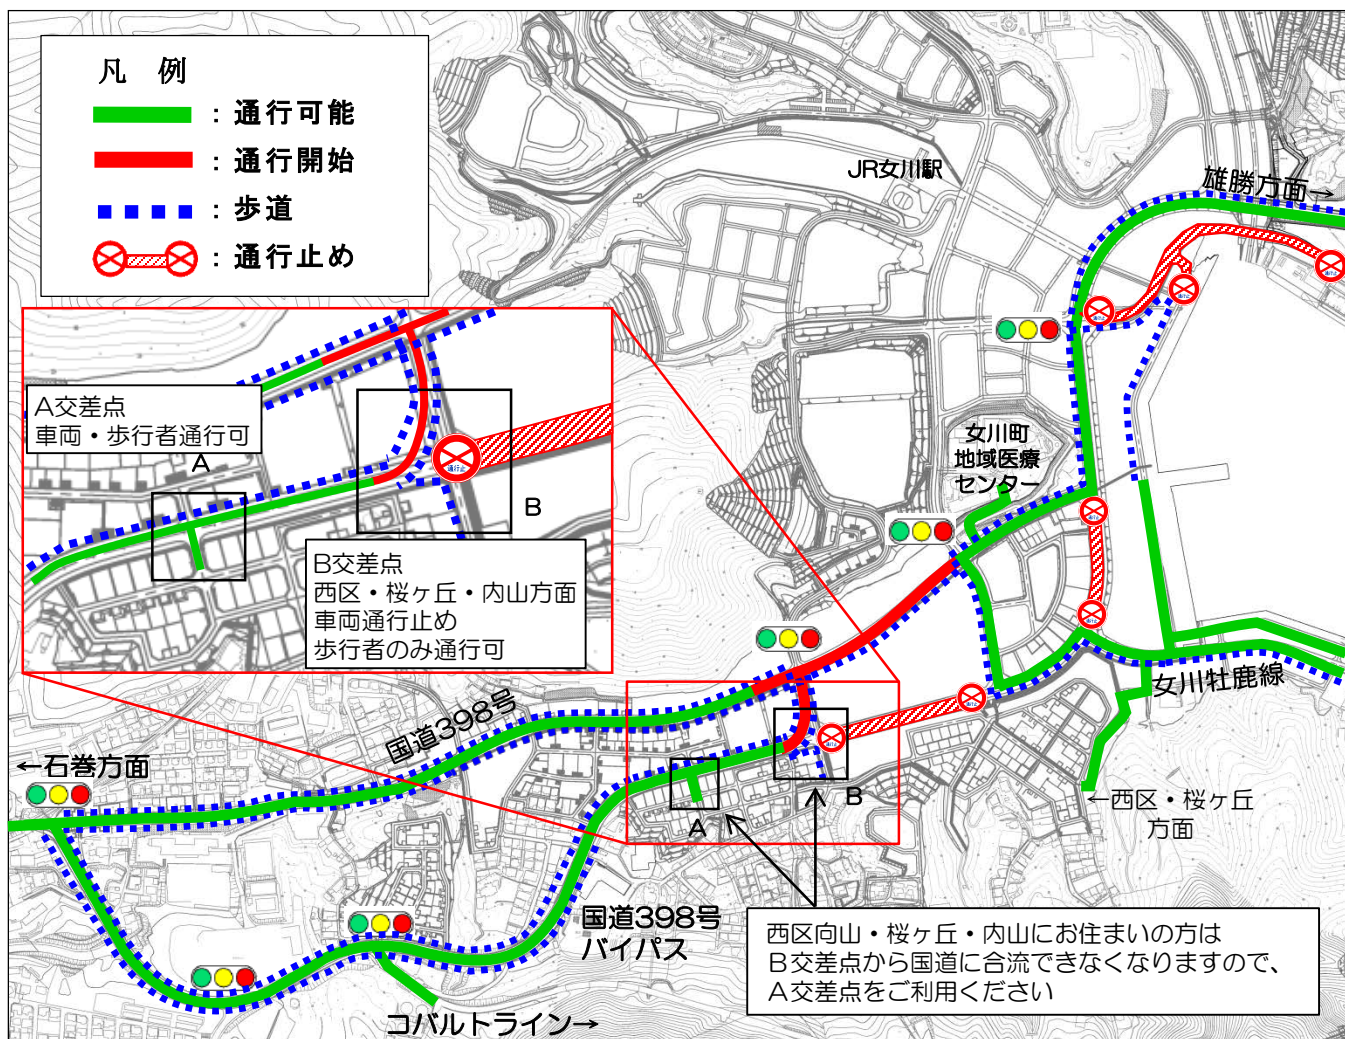

国道398号・国道398号バイパス 一部区間道路切替のお知らせ

国道398号・国道398号バイパスの一部区間で道路の
通行ルートが切り替わります。

平成30年5月9日(水)午前6時より、下図に示す区間が
通行止め・通行開始となります。

ご理解とご協力の程、何卒よろしくお願い申し上げます。

お問合せ先

- 女川町 復興推進課 土地区画整理係
TEL.0225-54-3131
- 独立行政法人 都市再生機構(UR) 女川復興支援事務所
TEL. 0225-54-2811
- 鹿島・オオバ女川町震災復興事業共同企業体
おながわまちづくりJV工事事務所
TEL. 0225-50-3161