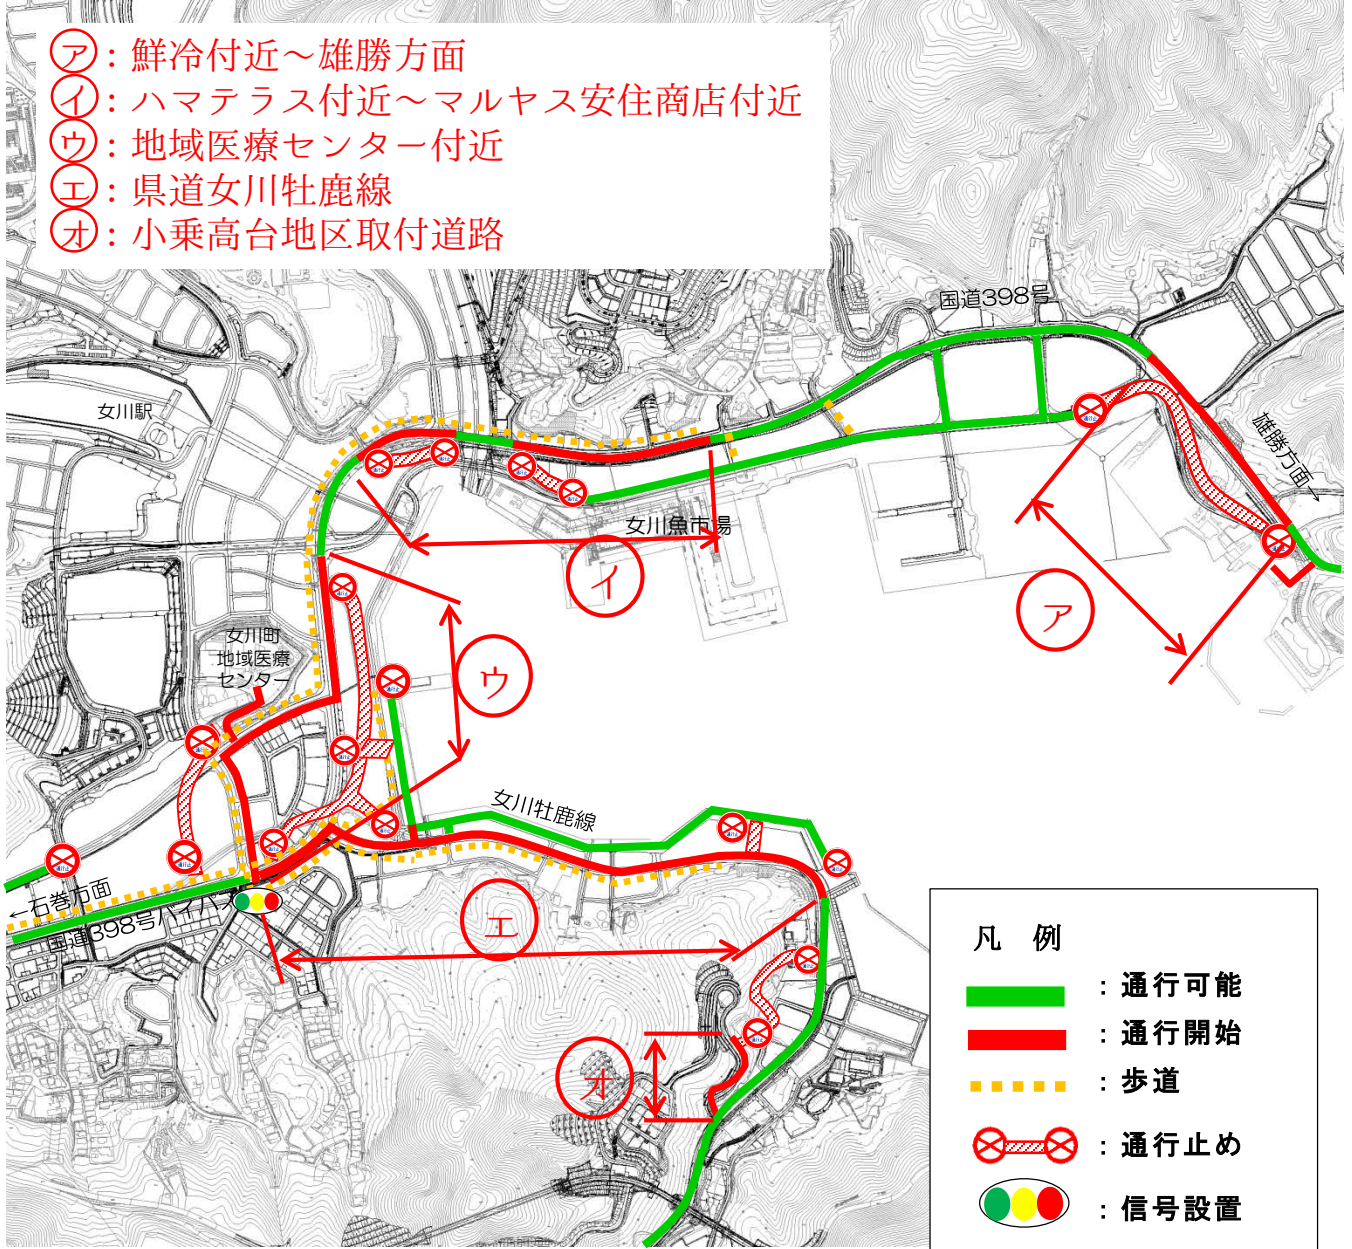

国道398号・県道女川牡鹿線一部区間 道路切替のお知らせ

国道398号・県道女川牡鹿線で、道路の通行が切替わります。

平成29年11月30日(木)午前6時(予定)より、下図に示す区間が
通行止め、通行開始となります。

- ア：鮮冷付近～雄勝方面
- イ：ハマテラス付近～マルヤス安住商店付近
- ウ：地域医療センター付近
- エ：県道女川牡鹿線
- オ：小乗高台地区取付道路

ご理解とご協力の程、何卒よろしくお願い申し上げます。