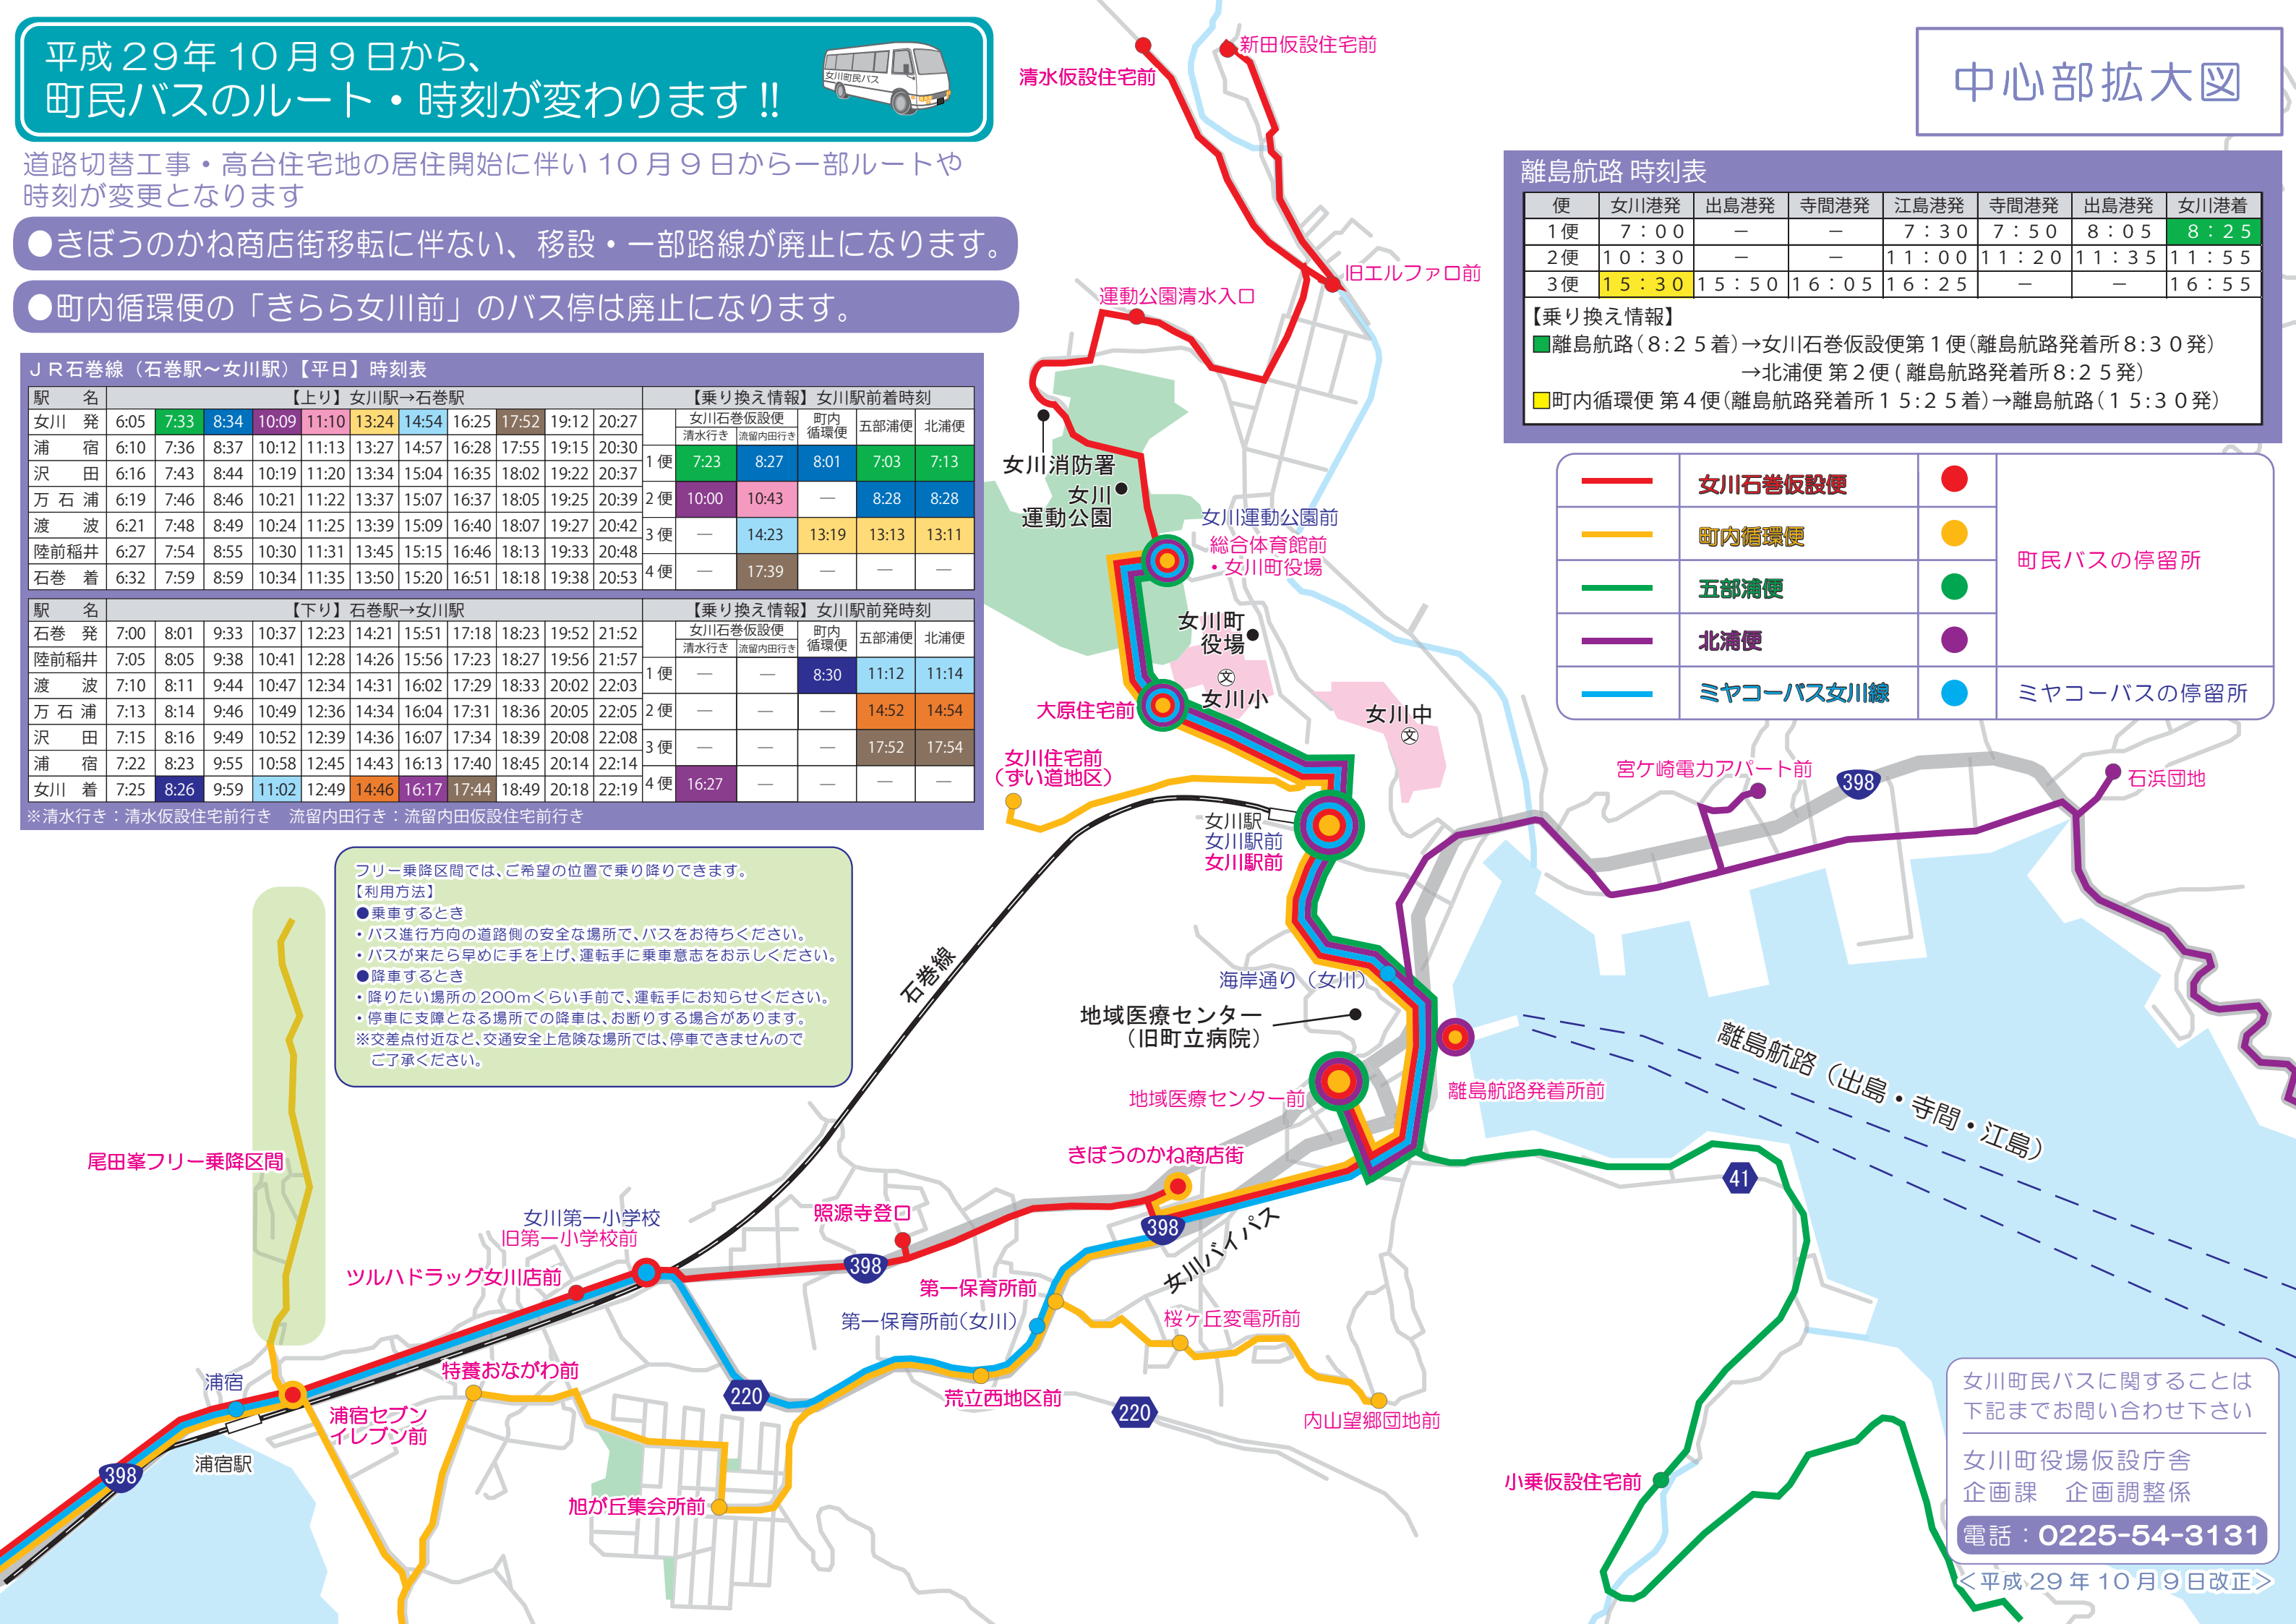

駅名	【下り】石巻駅→女川駅											【乗り換え情報】女川駅前発時刻					
	石巻発	陸前稲井	渡波	万石浦	沢田	浦宿	女川着	清水行き	流留内田行き	町内循環便	五部浦便	北浦便	女川石巻仮設便	町内循環便	五部浦便	北浦便	
石巻	7:00	8:01	9:33	10:37	12:23	14:21	15:51	17:18	18:23	19:52	21:52	1便	—	—	8:30	11:12	11:14
陸前稲井	7:05	8:05	9:38	10:41	12:28	14:26	15:56	17:23	18:27	19:56	21:57	2便	—	—	—	14:52	14:54
渡波	7:10	8:11	9:44	10:47	12:34	14:31	16:02	17:29	18:33	20:02	22:03	3便	—	—	—	17:52	17:54
万石浦	7:13	8:14	9:46	10:49	12:36	14:34	16:04	17:31	18:36	20:05	22:05	4便	16:27	—	—	—	—
沢田	7:15	8:16	9:49	10:52	12:39	14:36	16:07	17:34	18:39	20:08	22:08						
浦宿	7:22	8:23	9:55	10:58	12:45	14:43	16:13	17:40	18:45	20:14	22:14						
女川	7:25	8:26	9:59	11:02	12:49	14:46	16:17	17:44	18:49	20:18	22:19						

※清水行き：清水仮設住宅前行き 流留内田行き：流留内田仮設住宅前行き

離島航路時刻表

便	女川港発	出島港発	寺間港発	江島港発	寺間港発	出島港発	女川港着
1便	7:00	—	—	7:30	7:50	8:05	8:25
2便	10:30	—	—	11:00	11:20	11:35	11:55
3便	15:30	15:50	16:05	16:25	—	—	16:55

【乗り換え情報】

- ■離島航路(8:25着)→女川石巻仮設便第1便(離島航路発着所8:30発)→北浦便第2便(離島航路発着所8:25発)
- ■町内循環便第4便(離島航路発着所15:25着)→離島航路(15:30発)

	女川石巻仮設便		町民バスの停留所
	町内循環便		
	五部浦便		
	北浦便		
	ミヤコーバス女川線		ミヤコーバスの停留所

フリー乗降区間では、ご希望の位置で乗り降りできます。
【利用方法】
●乗車するとき
・バス進行方向の道路側の安全な場所で、バスをお待ちください。
・バスが来たら早めに手を上げ、運転手に乗車意欲をお示ください。
●降車するとき
・降りたい場所の200mくらい手前で、運転手にお知らせください。
・停車に支障となる場所での降車は、お断りする場合があります。
※交差点付近など、交通安全上危険な場所では、停車できませんのでご了承ください。

女川町民バスに関することは下記までお問い合わせ下さい
女川町役場仮設庁舎
企画課 企画調整係
電話：0225-54-3131

<平成29年10月9日改正>