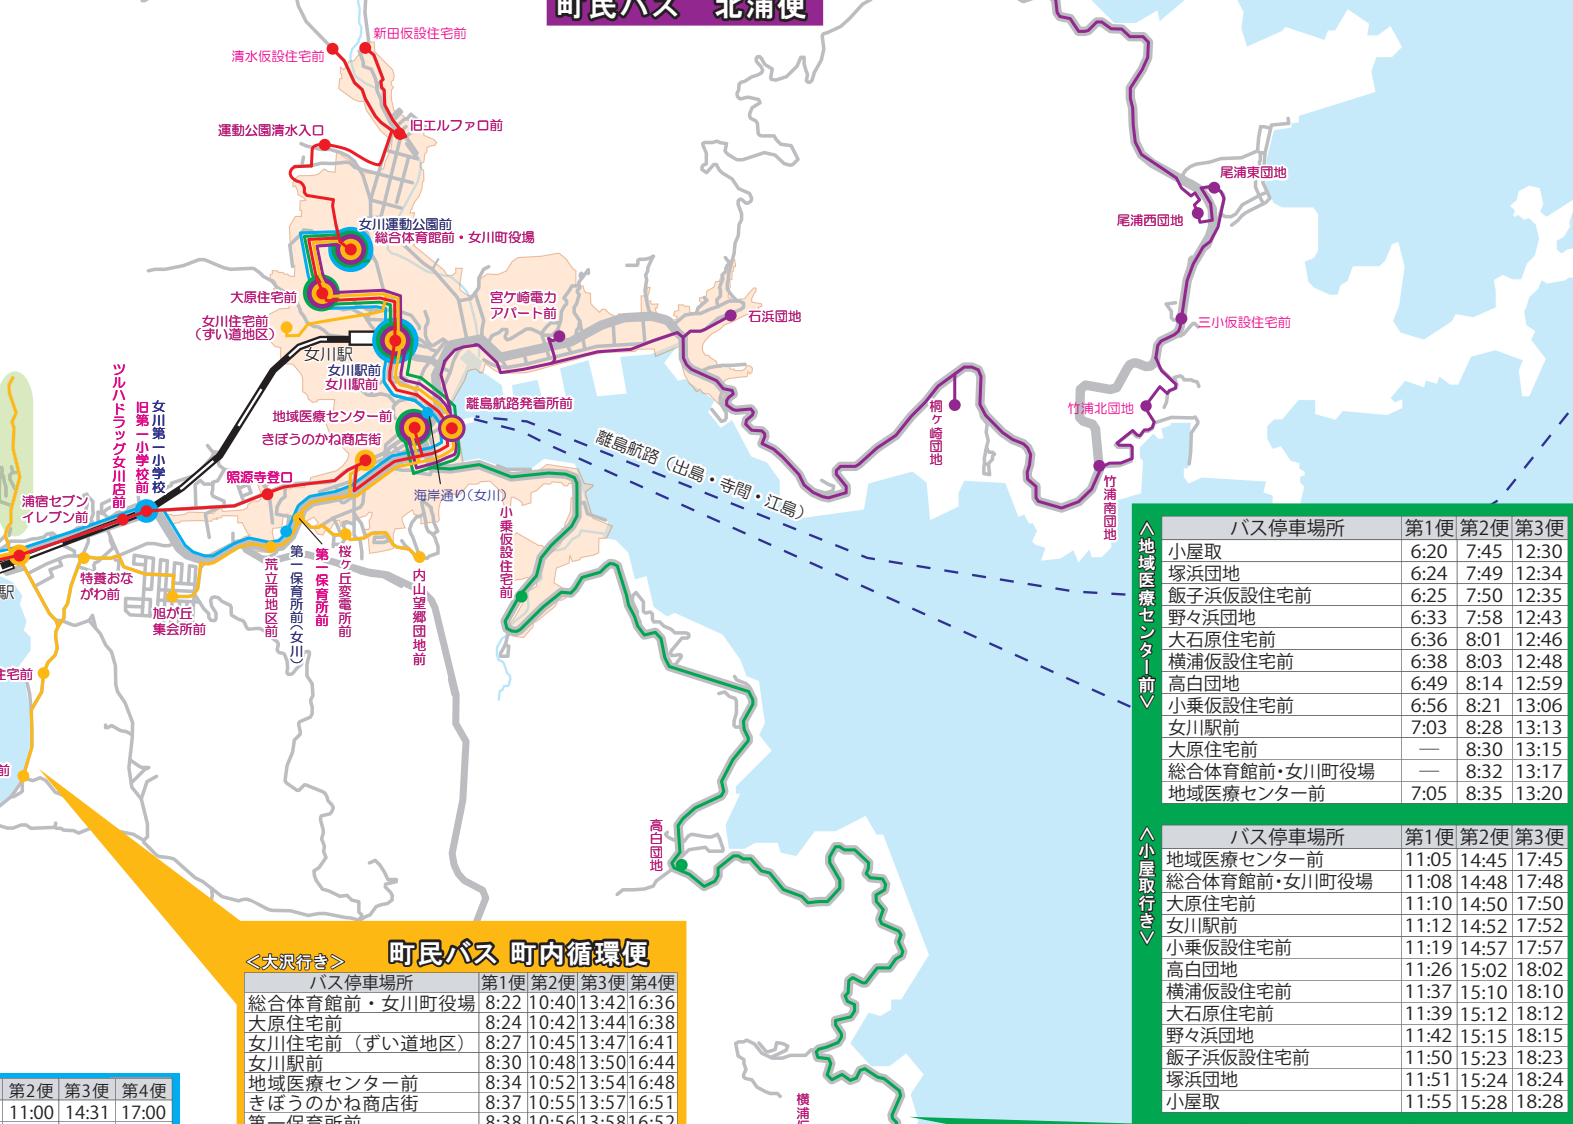

●1乗車 大人200円
小人(高校生以下)は、無料
●回数乗車券も販売しています。
200円券6枚綴り:1,000円
販売場所:町民バス車内、
役場企画課内、
ゆぼっぽ内

●運休日は以下の通り
第1、第3、第5の土曜日と
その翌日
年末年始(12/31から1/3)
●津波注意報(警報)発令時、
町民バスは運休します。

- ●町民バスの停留所
- ●ミヤコーバスの停留所

町民バス 女川石巻仮設便

町民バス 町内循環便

町民バス 五部浦便

バス停	第1便	第2便	第3便	第4便	第5便	第6便
女川運動公園前	7:20	8:36	11:00	12:06	15:45	18:07
女川駅前	7:22	8:38	11:02	12:08	15:47	18:09
海岸通り(女川)	7:24	8:40	11:04	12:10	15:49	18:11
第一保育所前(女川)	7:26	8:42	11:06	12:12	15:51	18:13
女川第一小学校	7:28	8:44	11:08	12:14	15:53	18:15
浦宿	7:29	8:45	11:09	12:15	15:54	18:16
大沢(石巻)	7:31	8:47	11:11	12:17	15:56	18:18
安住	7:32	8:48	11:12	12:18	15:57	18:19
苔浦	7:34	8:50	11:14	12:20	15:59	18:21
折立	7:35	8:51	11:15	12:21	16:00	18:22
沢田駅前	7:37	8:53	11:17	12:23	16:02	18:24
流留	7:38	8:54	11:18	12:24	16:03	18:25
鳥揚	7:39	8:55	11:19	12:25	16:04	18:26
万石浦小学校入口	7:40	8:56	11:20	12:26	16:05	18:27
渡波変電所前	7:41	8:57	11:21	12:27	16:06	18:28
渡波駅前	7:42	8:58	11:22	12:28	16:07	18:29
渡波海水浴場入口	7:44	9:00	11:24	12:30	16:09	18:31
石巻女子商業高校前	7:45	9:01	11:25	12:31	16:10	18:32
簡場	7:47	9:03	11:27	12:33	16:12	18:34
東伊原津	7:48	9:04	11:28	12:34	16:13	18:35
伊原津	7:49	9:05	11:29	12:35	16:14	18:36
吹上	7:50	9:06	11:30	12:36	16:15	18:37
大門崎	7:51	9:07	11:31	12:37	16:16	18:38
吉野町三丁目	7:52	9:08	11:32	12:38	16:17	18:39
湊町二丁目(石巻)	7:53	9:09	11:33	12:39	16:18	18:40
八幡町一丁目	7:54	9:10	11:34	12:40	16:19	18:41
中央三丁目	7:57	9:13	11:37	12:43	16:22	18:44
石巻駅前	8:02	9:18	11:42	12:48	16:27	18:49

バス停	第1便	第2便	第3便	第4便
石巻駅前	9:31	11:00	14:31	17:00
中央三丁目	9:35	11:04	14:35	17:04
石巻営業所	9:38	11:07	14:38	17:07
大橋通り	9:40	11:09	14:40	17:09
不動町一丁目	9:42	11:11	14:42	17:11
八幡町一丁目	9:44	11:13	14:44	17:13
湊町二丁目(石巻)	9:45	11:14	14:45	17:14
吉野町三丁目	9:46	11:15	14:46	17:15
大門崎	9:47	11:16	14:47	17:16
吹上	9:48	11:17	14:48	17:17
伊原津	9:49	11:18	14:49	17:18
東伊原津	9:50	11:19	14:50	17:19
簡場	9:51	11:20	14:51	17:20
石巻女子商業高校前	9:53	11:22	14:53	17:22
渡波海水浴場入口	9:54	11:23	14:54	17:23
渡波駅前	9:57	11:26	14:57	17:26
渡波変電所前	9:58	11:27	14:58	17:27
万石浦小学校入口	9:59	11:28	14:59	17:28
鳥揚	10:00	11:29	15:00	17:29
流留	10:01	11:30	15:01	17:30
沢田駅前	10:02	11:31	15:02	17:31
折立	10:04	11:33	15:04	17:33
伊原津	10:05	11:34	15:05	17:34
安住	10:07	11:36	15:07	17:36
大門崎	10:08	11:37	15:08	17:37
浦宿	10:10	11:39	15:10	17:39
女川第一小学校	10:11	11:40	15:11	17:40
第一保育所前(女川)	10:13	11:42	15:13	17:42
海岸通り(女川)	10:15	11:44	15:15	17:44
女川駅前	10:17	11:46	15:17	17:46
女川運動公園前	10:19	11:48	15:19	17:48

バス停	第1便	第2便	第3便	第4便
女川運動公園前	8:36	11:00	12:06	15:45
女川駅前	8:38	11:02	12:08	15:47
海岸通り(女川)	8:40	11:04	12:10	15:49
第一保育所前(女川)	8:42	11:06	12:12	15:51
女川第一小学校	8:44	11:08	12:14	15:53
浦宿	8:45	11:09	12:15	15:54
大沢(石巻)	8:47	11:11	12:17	15:56
安住	8:48	11:12	12:18	15:57
苔浦	8:50	11:14	12:20	15:59
折立	8:51	11:15	12:21	16:00
沢田駅前	8:53	11:17	12:23	16:02
流留	8:54	11:18	12:24	16:03
鳥揚	8:55	11:19	12:25	16:04
万石浦小学校入口	8:56	11:20	12:26	16:05
渡波駅前	8:57	11:21	12:27	16:06
渡波変電所前	8:58	11:22	12:28	16:07
鳥揚	9:00	11:24	12:30	16:09
流留	9:01	11:25	12:31	16:10
沢田駅前	9:03	11:27	12:33	16:12
東伊原津	9:04	11:28	12:34	16:13
伊原津	9:05	11:29	12:35	16:14
吹上	9:06	11:30	12:36	16:15
大門崎	9:07	11:31	12:37	16:16
吉野町三丁目	9:08	11:32	12:38	16:17
湊町二丁目(石巻)	9:09	11:33	12:39	16:18
八幡町一丁目	9:10	11:34	12:40	16:19
中央三丁目	9:13	11:37	12:43	16:22
石巻駅前	9:18	11:42	12:48	16:27