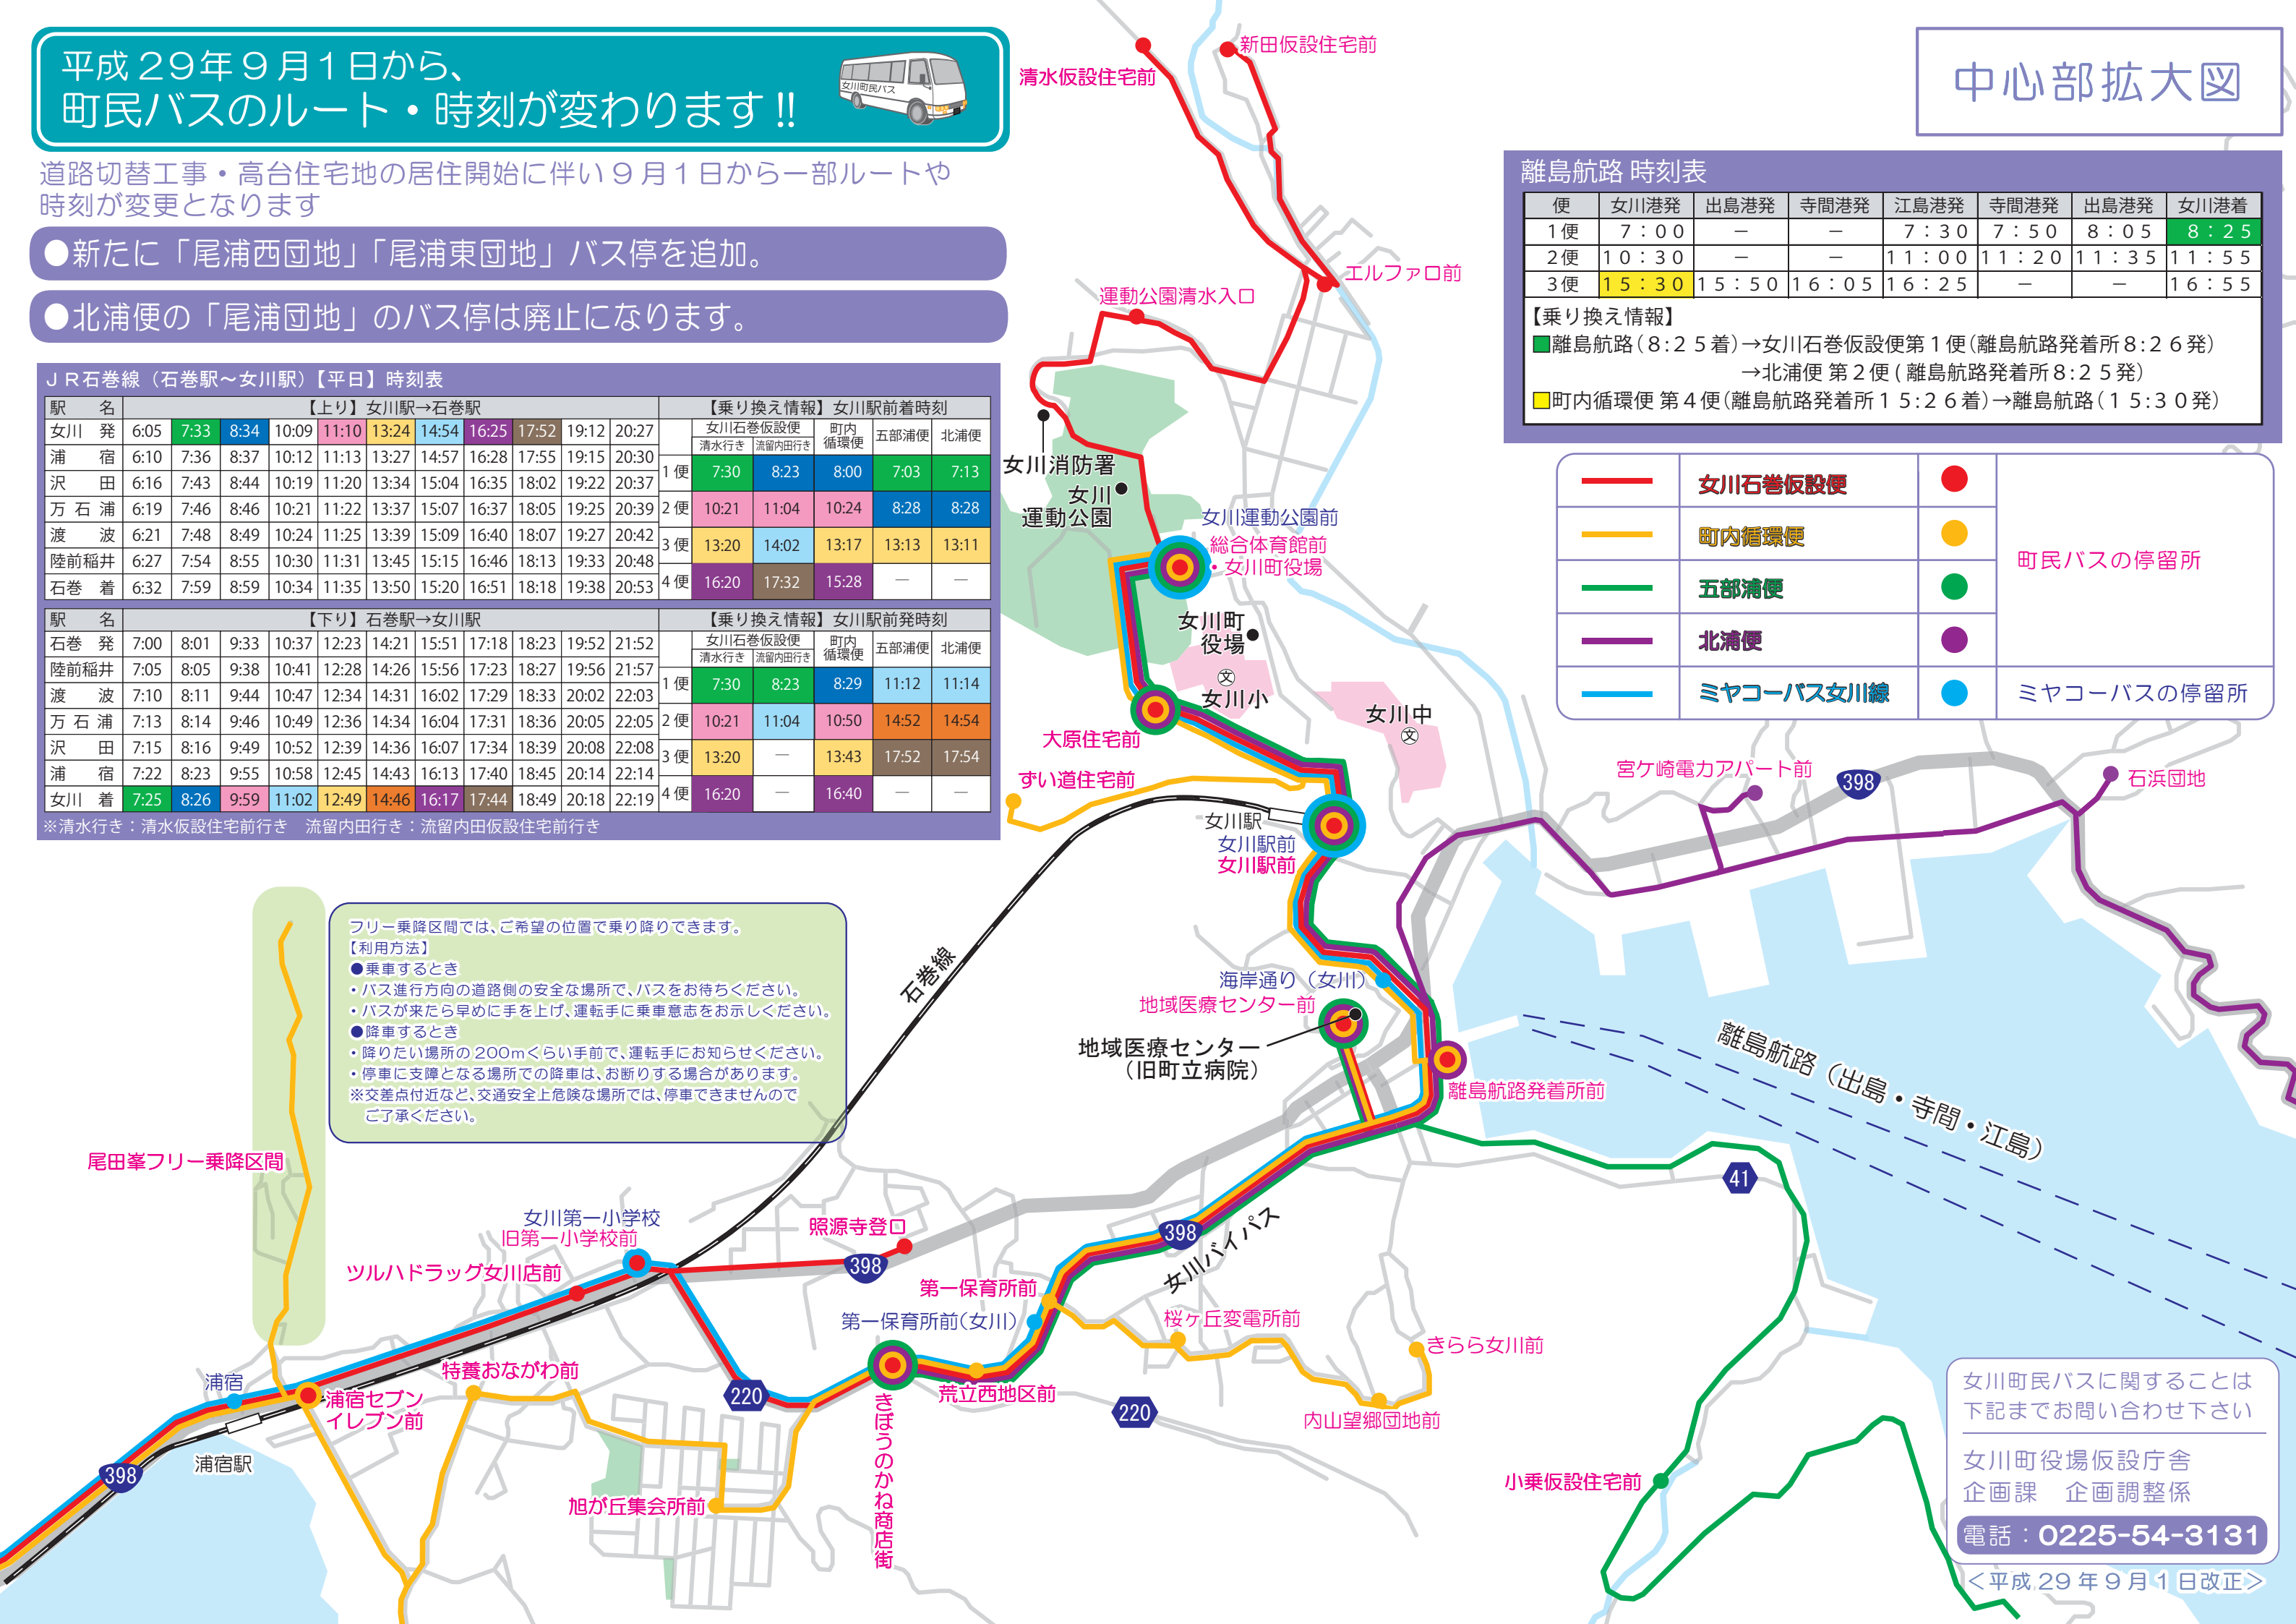

中心部拡大図

離島航路 時刻表

便	女川港発	出島港発	寺間港発	江島港発	寺間港発	出島港発	女川港着
1便	7:00	-	-	7:30	7:50	8:05	8:25
2便	10:30	-	-	11:00	11:20	11:35	11:55
3便	15:30	15:50	16:05	16:25	-	-	16:55

【乗り換え情報】
■離島航路(8:25着)→女川石巻仮設便第1便(離島航路発着所8:26発)→北浦便 第2便(離島航路発着所8:25発)
■町内循環便 第4便(離島航路発着所15:26着)→離島航路(15:30発)

	女川石巻仮設便		町民バスの停留所
	町内循環便		
	五部浦便		
	北浦便		
	ミヤコーバス女川線		ミヤコーバスの停留所

フリー乗降区間では、ご希望の位置で乗り降りできます。
【利用方法】
●乗車するとき
・バス進行方向の道路側の安全な場所で、バスをお待ちください。
・バスが来たら早めに手を上げ、運転手に乗車意旨をお示しください。
●降車するとき
・降りたい場所の200mくらい手前で、運転手にお知らせください。
・停車に支障となる場所での降車は、お断りする場合があります。
※交差点付近など、交通安全上危険な場所では、停車できませんのでご了承ください。

尾田峯フリー乗降区間

女川町民バスに関することは下記までお問い合わせ下さい
女川町役場仮設庁舎
企画課 企画調整係
電話：0225-54-3131

<平成29年9月1日改正>