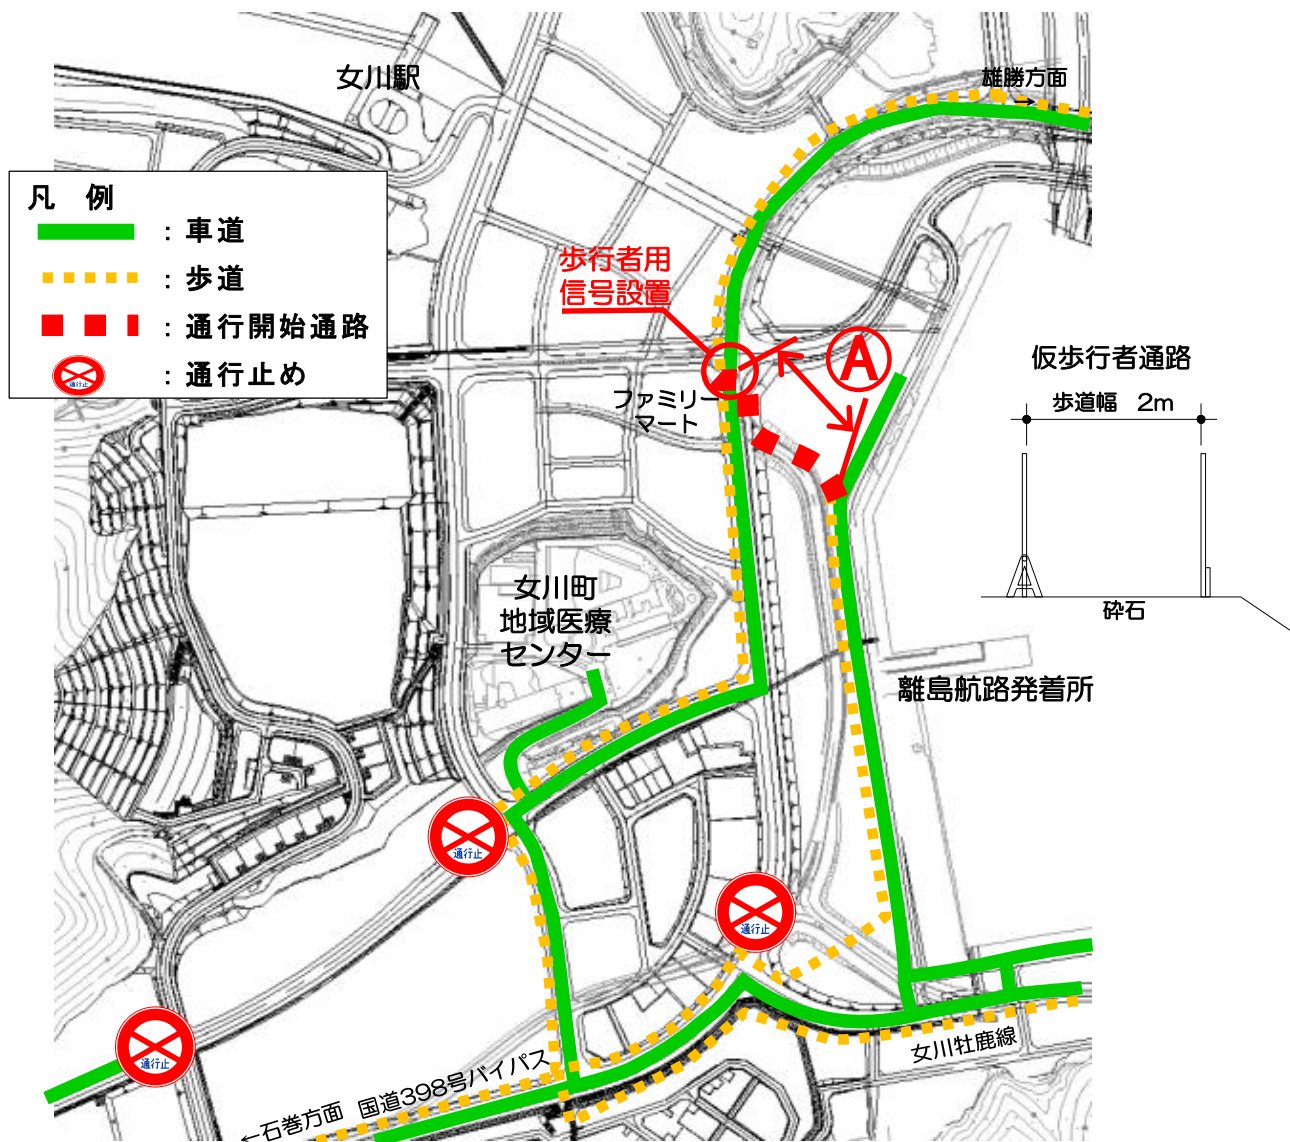

歩行者通路追加のお知らせ

離島航路発着所から駅周辺への歩行者通路が追加されます

平成29年12月26日(火)午前10時より、下記に示す①区間が歩行者の通行が可能となります。なお、自転車・車輛の通行は出来ません。

■お問い合わせ先：復興推進課 土地区画整理係 電話：0225-54-3131（内線269）

土地・相続などの課題解決に 無料相談窓口をご利用ください

土地・相続の課題、建物新築時の手続き、その他不動産・法人登記に関するご相談は、女川司法書士相談センター（野球場北側）をご利用ください。
予約優先ですので、なるべく事前連絡のうえお越しください。

□開催日：月曜～土曜（祝日を除く）

※1月は1日～3日,7日(日),8(祝),14日(日),21日(日),28(日)がお休みとなります。

□時間：午後1時から午後4時30分まで

□電話：0225-50-3001（予約優先）