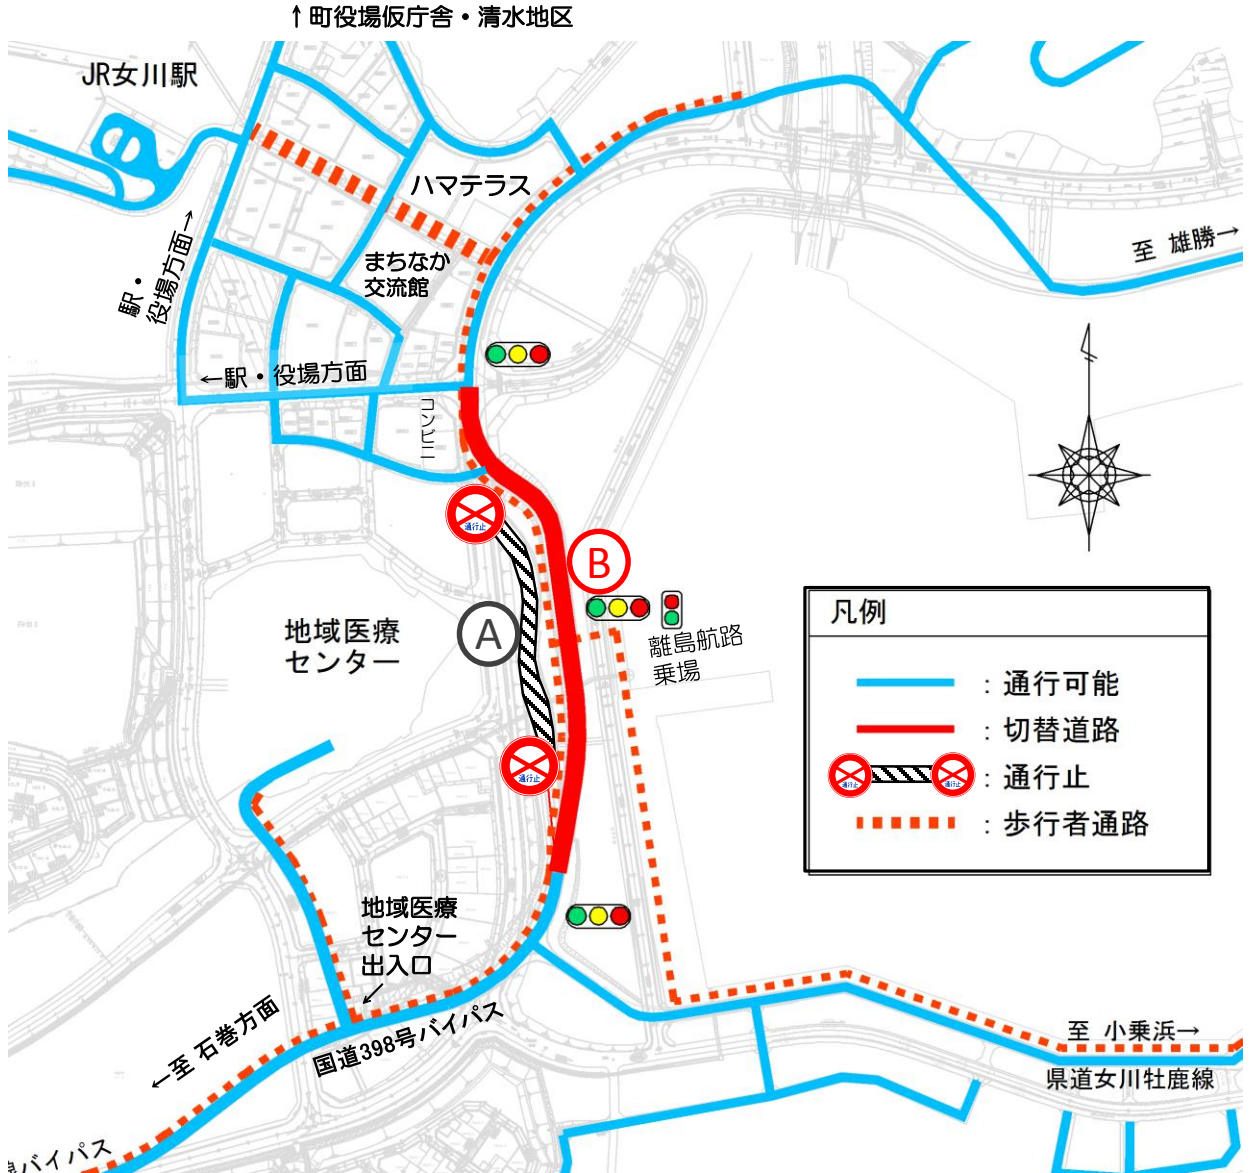

国道398号道路切替のお知らせ

平成29年1月27日(金)6時(予定)から、現在通行している(A)区間の道路を(B)区間に切り替えます。下記に示す切替道路のご通行をお願いいたします。

■お問合せ先 女川町 復興推進課 土地区画整理係 TEL.0225-54-3131

復興事業現場内への立入禁止のお願い

復興まちづくり事業現場内は大変危険ですので、ゲートの中には立ち入らないようお願いいたします。

■ 女川町復興推進課 / UR都市機構女川復興支援事務所 / おながわまちづくりJV工事事務所

仮設横断歩道設置のお知らせ

平成29年1月12日(木)(予定)から、国道398号バイパスに**仮設の横断歩道**と**押しボタン式信号機**が設置されます。

■お問合せ先 女川町 復興推進課 土地区画整理係 TEL.0225-54-3131

土地・相続などの課題解決に 無料相談窓口をご利用ください

土地・相続の課題、**建物新築**時の手続き、その他不動産・法人登記に関するご相談は、**女川司法書士相談センター**（野球場北側）をご利用ください。予約優先ですので、なるべく事前連絡のうえお越し下さい。

開催日：
月曜～土曜（祝日を除く）

時間：
午後1時から
午後4時30分まで

電話：（予約優先）
0225-50-3001

1月の開催日						
月	火	水	木	金	土	日
						1
2	3	4	5	6	7	8
9	10	11	12	13	14	15
16	17	18	19	20	21	22
23	24	25	26	27	28	29
30	31					

※2日(祝・月),3日(火),4日(水),7日(土),9日(祝・月),25日(水),28日(土)はお休みとなります。