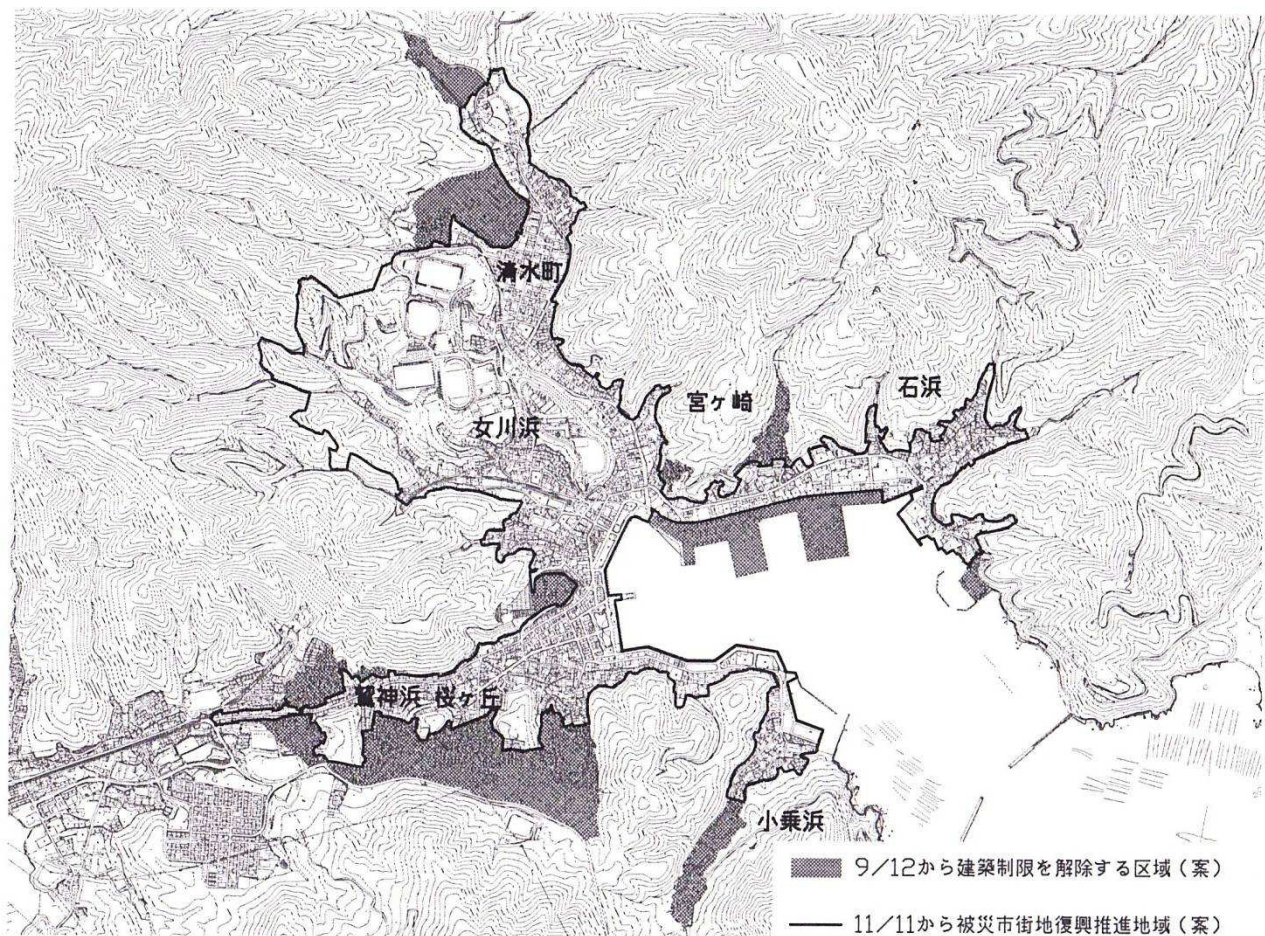

まちづくりアンケートにご協力をお願いします。

現在女川町では、各世帯の住宅再建や、お仕事に関するアンケート調査を行っております。

まだお手元にアンケートが届いていらっしゃらないご家庭や、住所を変更された方は女川町復興対策室までご連絡ください。

女川町復興対策室

0225(54)3131

◆建築制限の一部を解除を予定しています。

女川町では現在、町中心部の大部分を建築制限区域としておりますが、被害の程度が少なかった所や、一部の魚市場周辺については9月12日から建築制限を解除を予定しております。(上記図面の網掛けの部分)