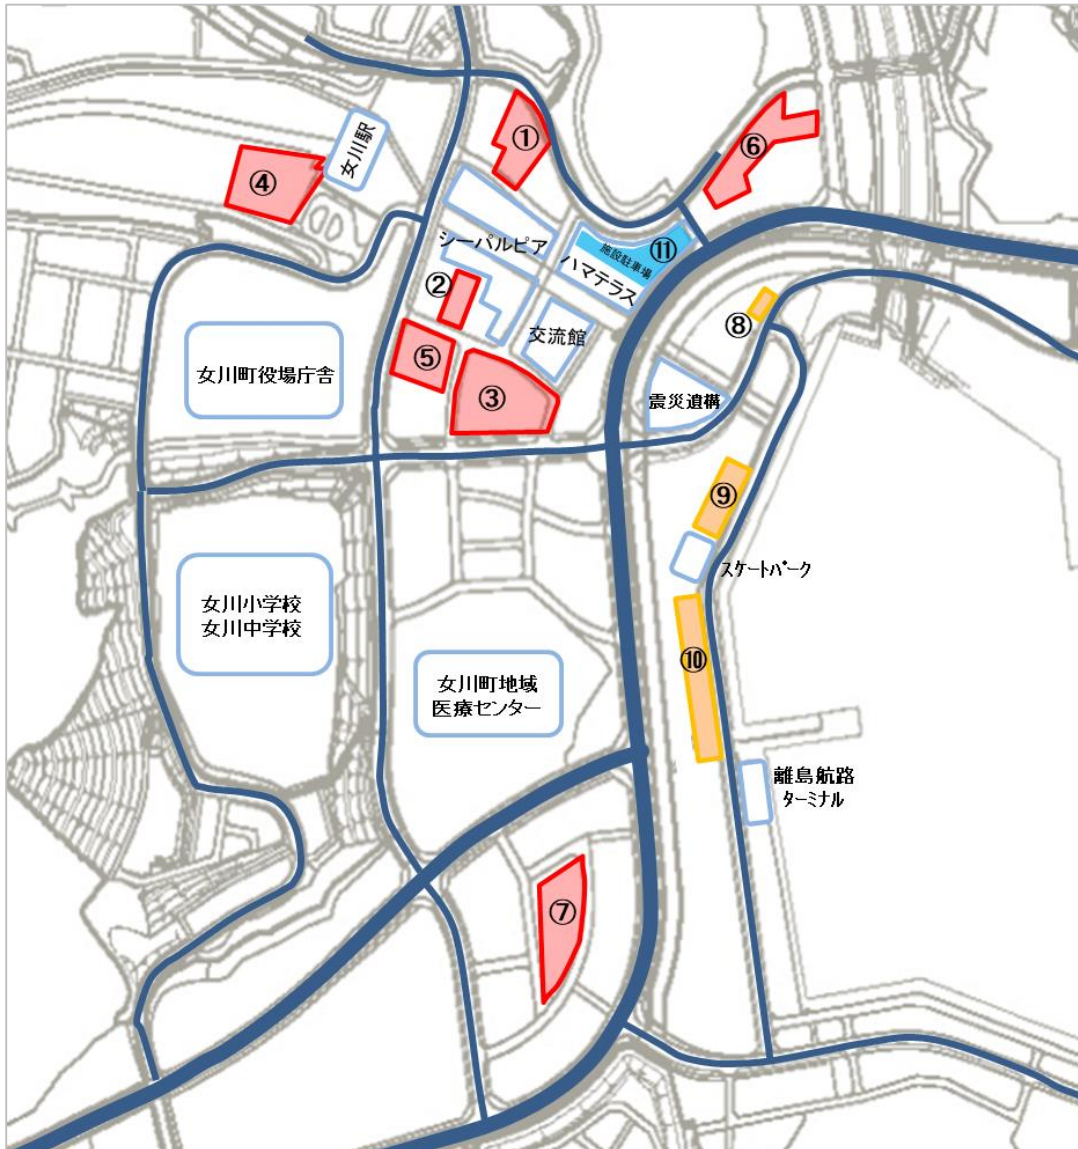

女川町営駐車場（無料）のご案内

町では、町民や観光客の皆様にご利用いただける町営駐車場を、女川駅周辺、黄金地区、女川町海岸広場に設置しています。町営駐車場は24時間無料開放していますので、お食事やお買物、観光などにお気軽にご利用ください。

女川町営駐車場

	名 称	普通	大型	バイク
①	女川第1駐車場	41台	-	-
②	女川第2駐車場	23台	-	-
③	女川第3駐車場	80台	2台	-
④	女川第4駐車場	65台	2台	-
⑤	女川第5駐車場	42台	-	有
⑥	女川第6駐車場 ※	-	11台	-
⑦	黄金駐車場	80台	-	有

※第6駐車場は大型専用。利用の際は事前にご連絡ください。
 女川町観光協会（0225-54-4328）
 女川みらい創造株式会社（0225-24-8118）
 女川町産業振興課（0225-54-3131）

女川町海岸広場駐車場

	名 称	普通	大型	バイク
⑧	海岸広場駐車場	8台	-	-
⑨	海岸広場駐車場	20台	(3台)※	有
⑩	海岸広場駐車場	75台	-	有

※大型車用駐車スペースは普通車用と兼用