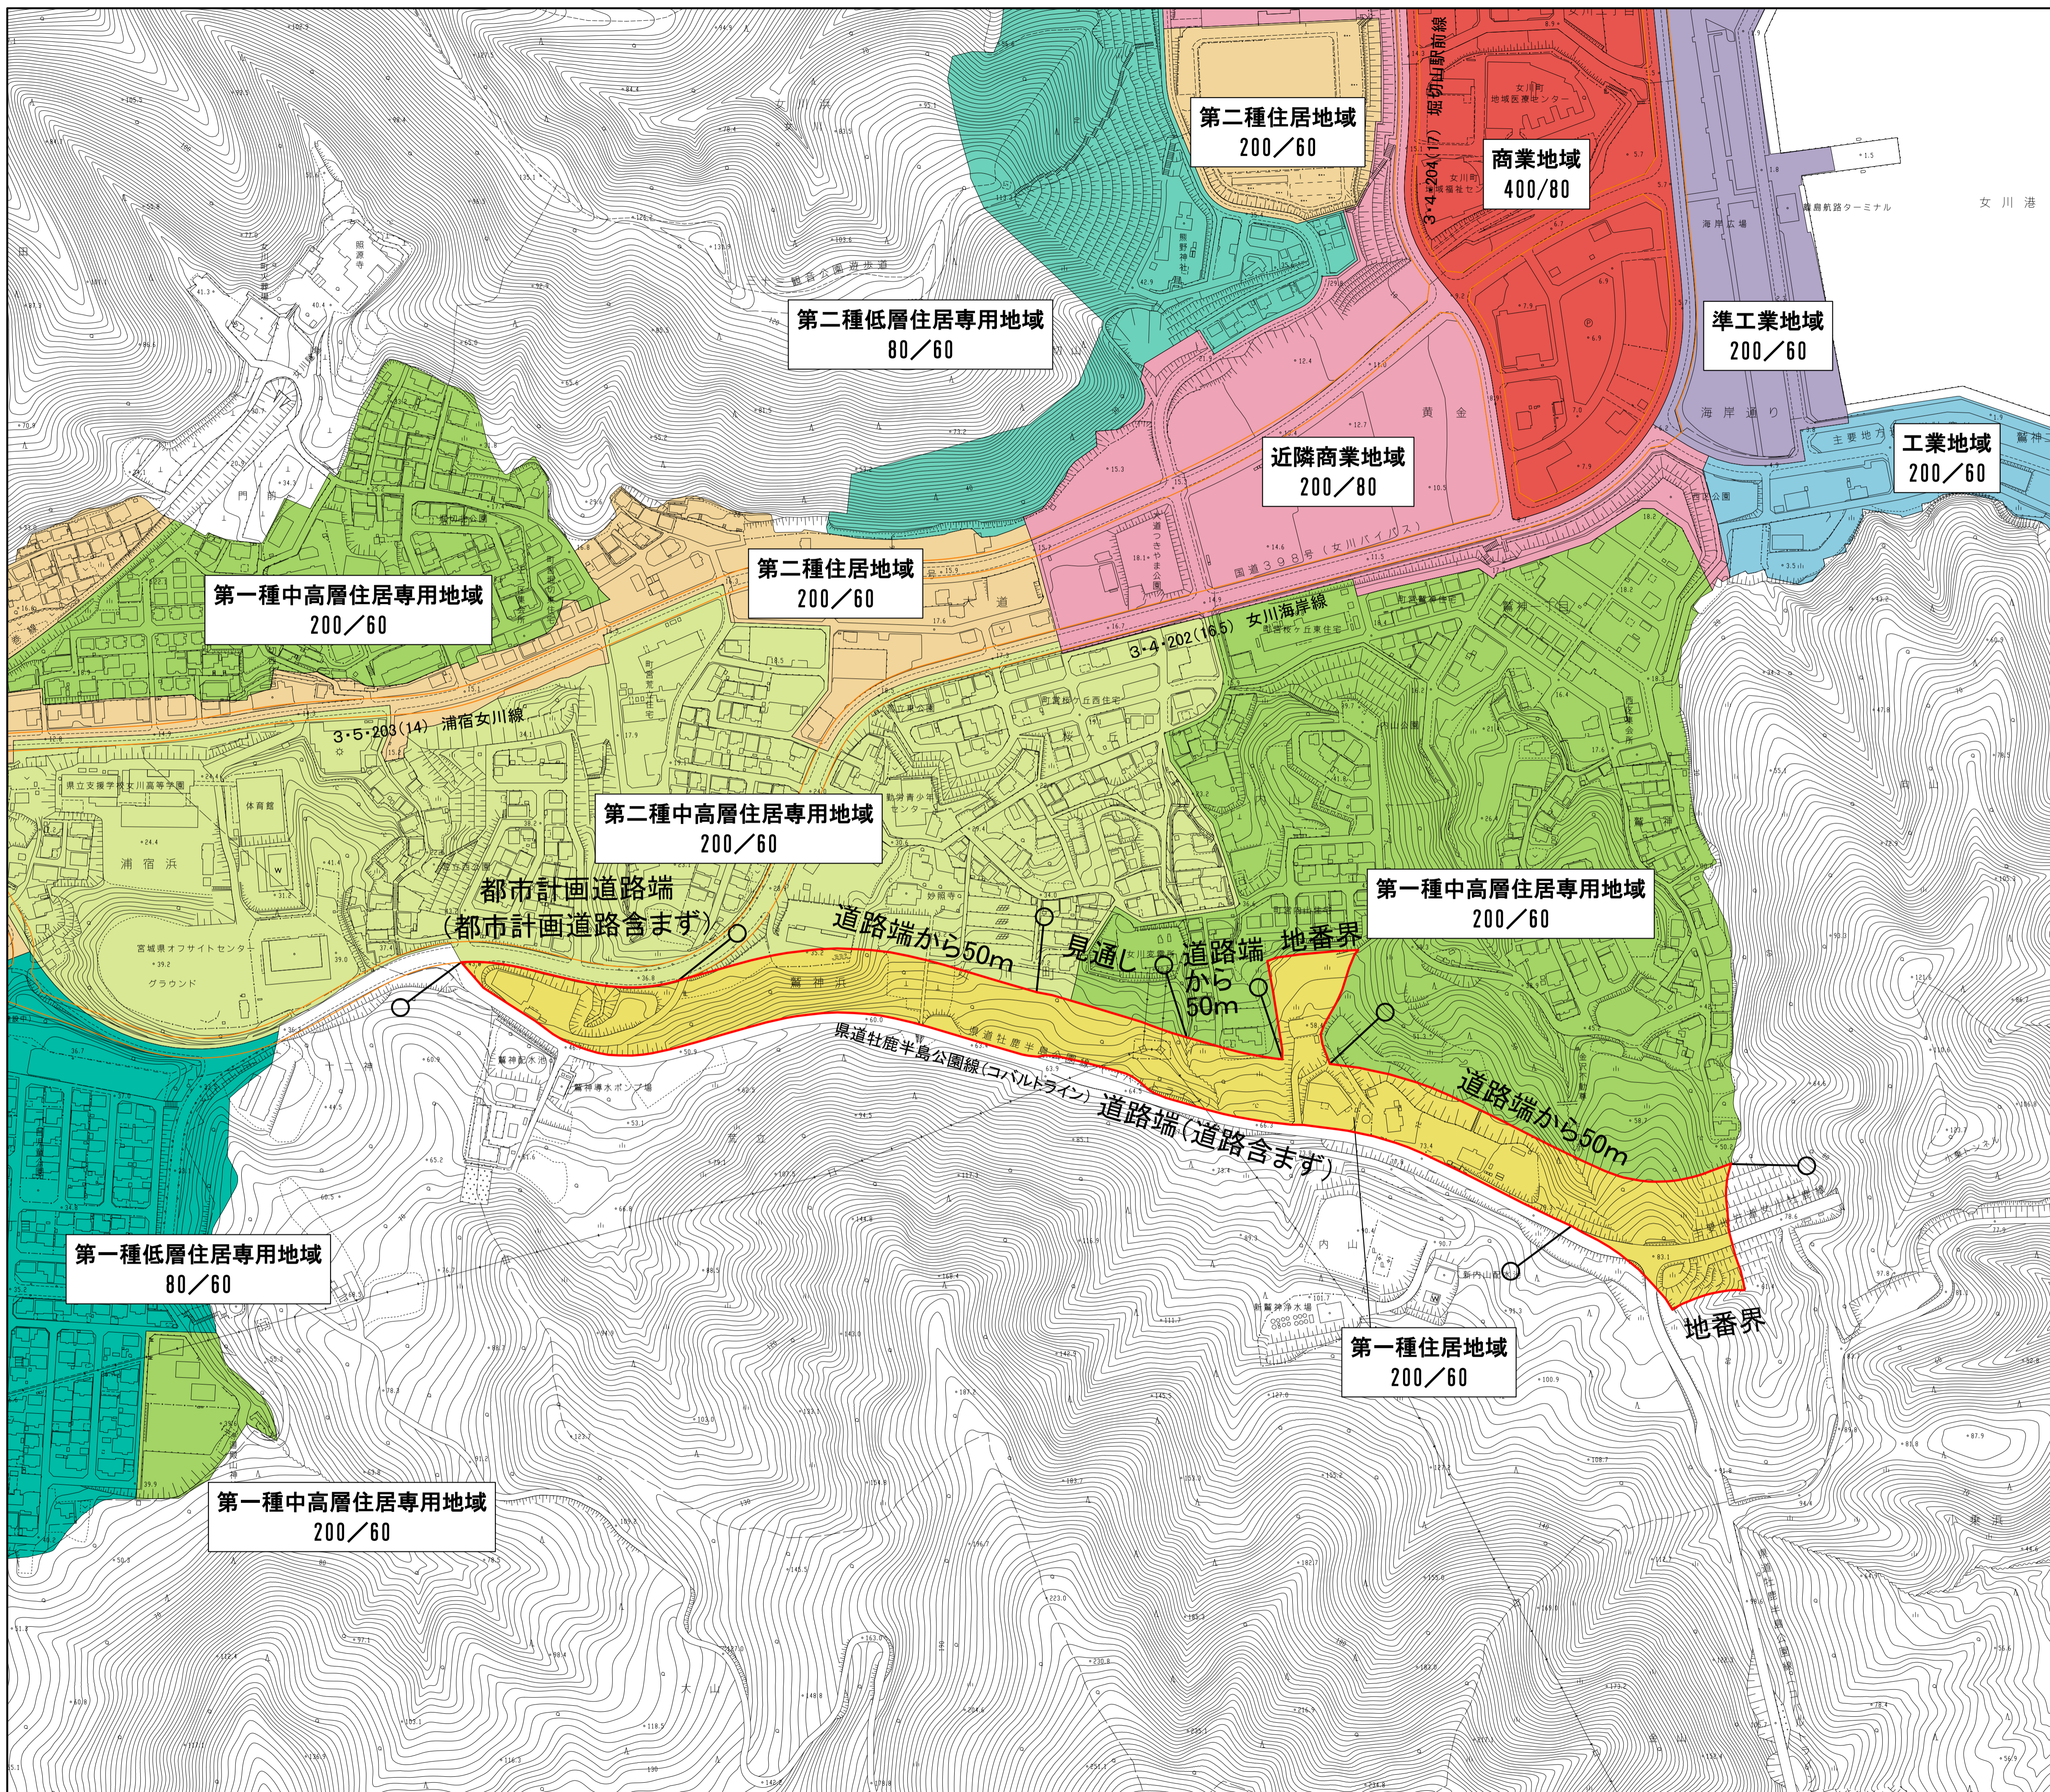

石巻広域都市計画用途地域の変更
(女川町決定)

計 画 図

縮尺 A1=1:2,500
A3=1:5,000

凡 例	
	用途地域を変更する区域
	第一種低層住居専用地域
	第二種低層住居専用地域
	第一種中高層住居専用地域
	第二種中高層住居専用地域
	第一種住居地域
	第二種住居地域
	近隣商業地域
	商業地域
	準工業地域
	工業地域