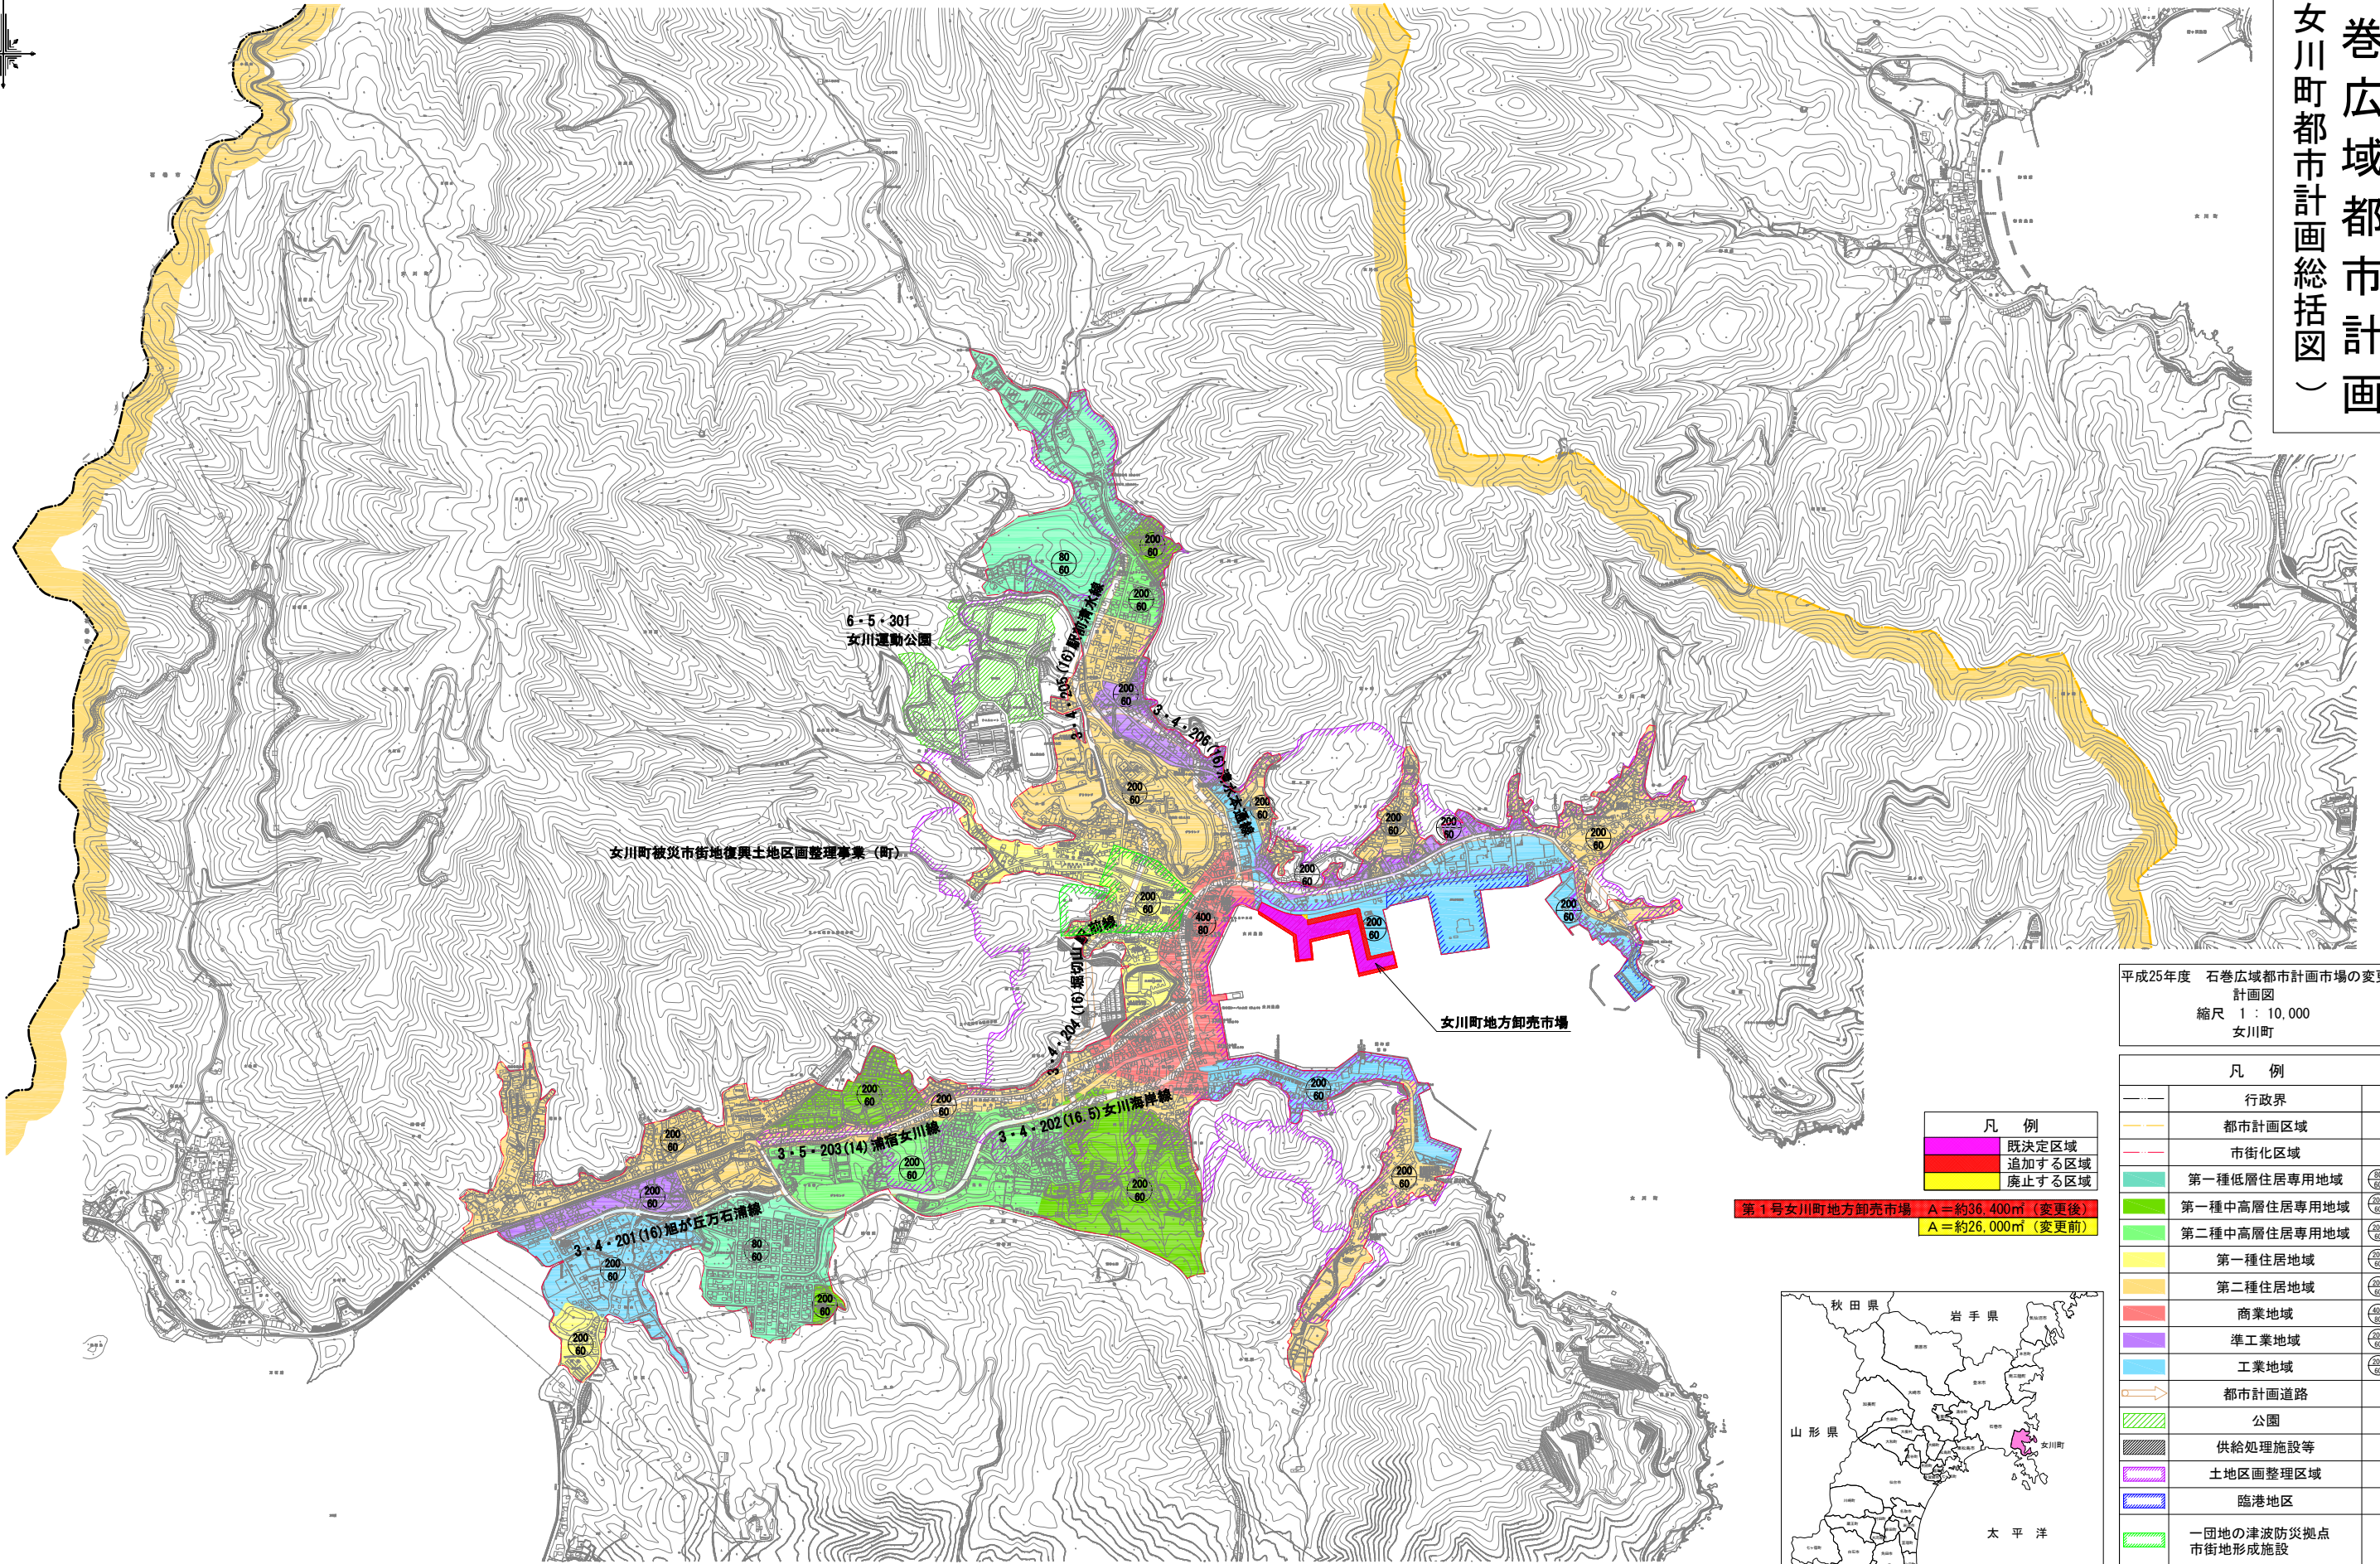

石巻広域都市計画 (女川町都市計画総括図)

凡例

既決定区域
追加する区域
廃止する区域

第1号女川町地方卸売市場 A=約36,400㎡(変更後)
A=約26,000㎡(変更前)

平成25年度 石巻広域都市計画市場の変更計画図
縮尺 1 : 10,000
女川町

凡例

行政界
都市計画区域
市街化区域
第一種低層住居専用地域
第一種中高層住居専用地域
第二種中高層住居専用地域
第一種住居地域
第二種住居地域
商業地域
準工業地域
工業地域
都市計画道路
公園
供給処理施設等
土地区画整理区域
臨港地区
一団地の津波防災拠点市街地形成施設
上段容積率(%)
下段建ぺい率(%)